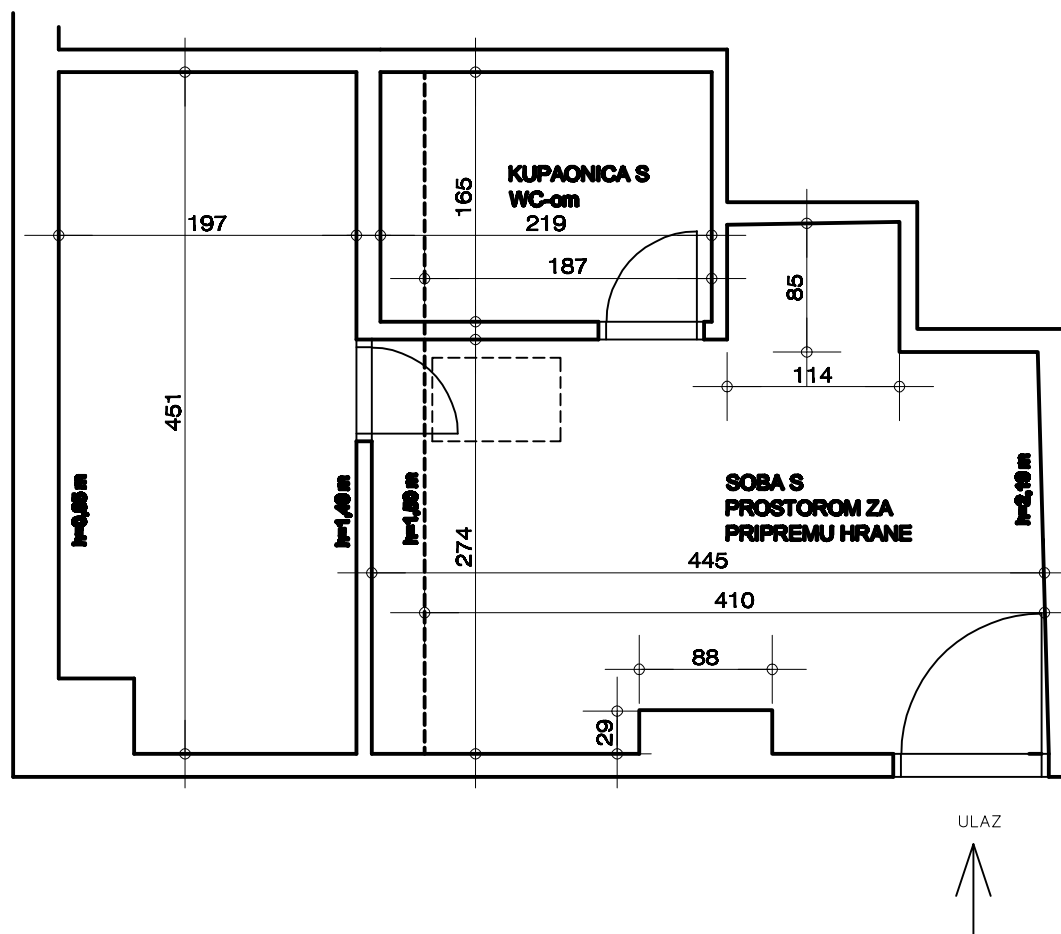

KREŠIMIROVA 8 STAN 11
potkrovlje P= 15,04 m²

ULAZ
↑

Rijeka, svibanj 2010. godine
MJ 1:50