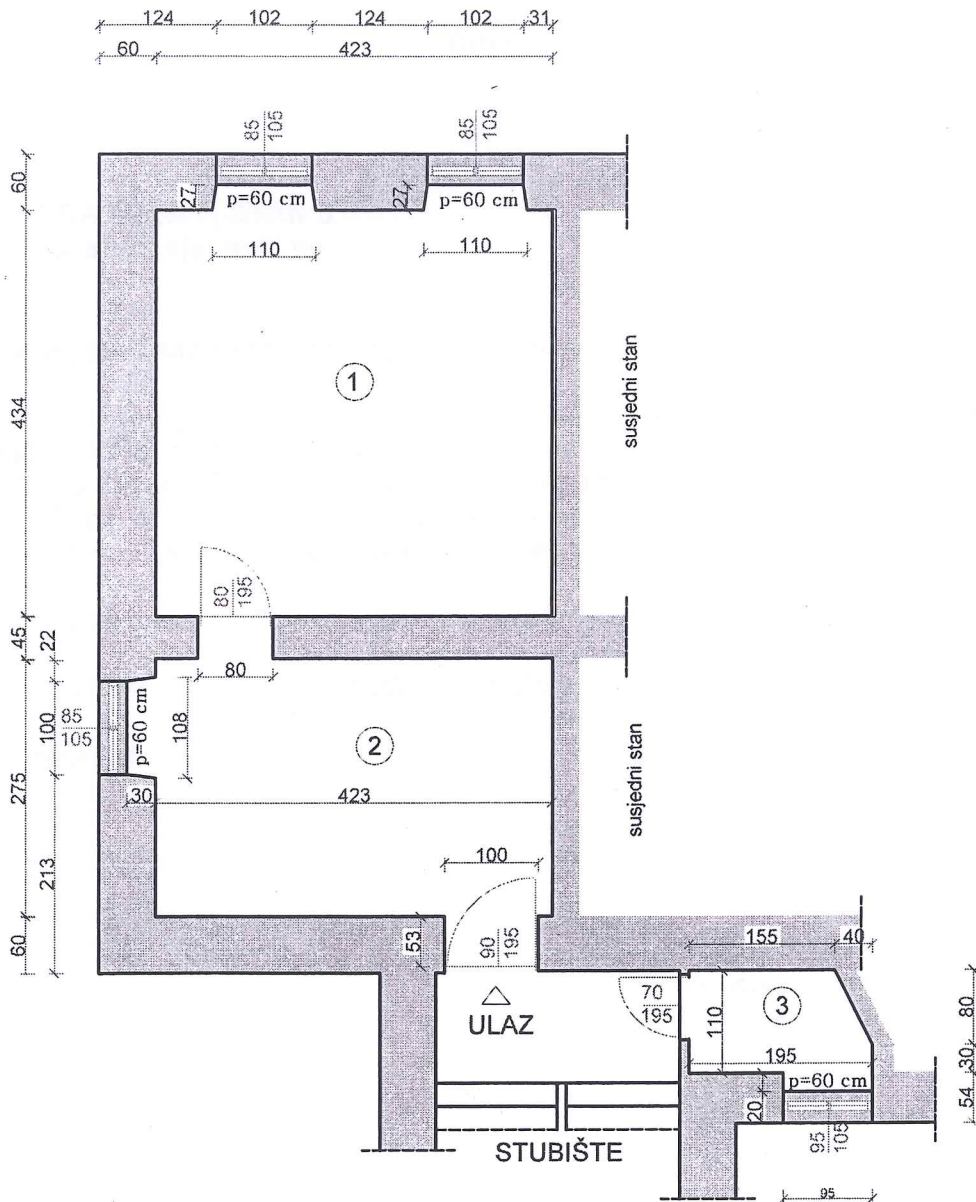

Brajšina 7

stan br. 6

P = 33,80 m²

h = 2,30 m

1. SOBA I, P= 18,94 m², daščani pod
2. KUHINJA I BLAGOVAONICA
P= 12,69 m², teraco
3. KUPAONICA + WC,
P = 2,17 m², keramičke pločice

siječanj, 2019. g.