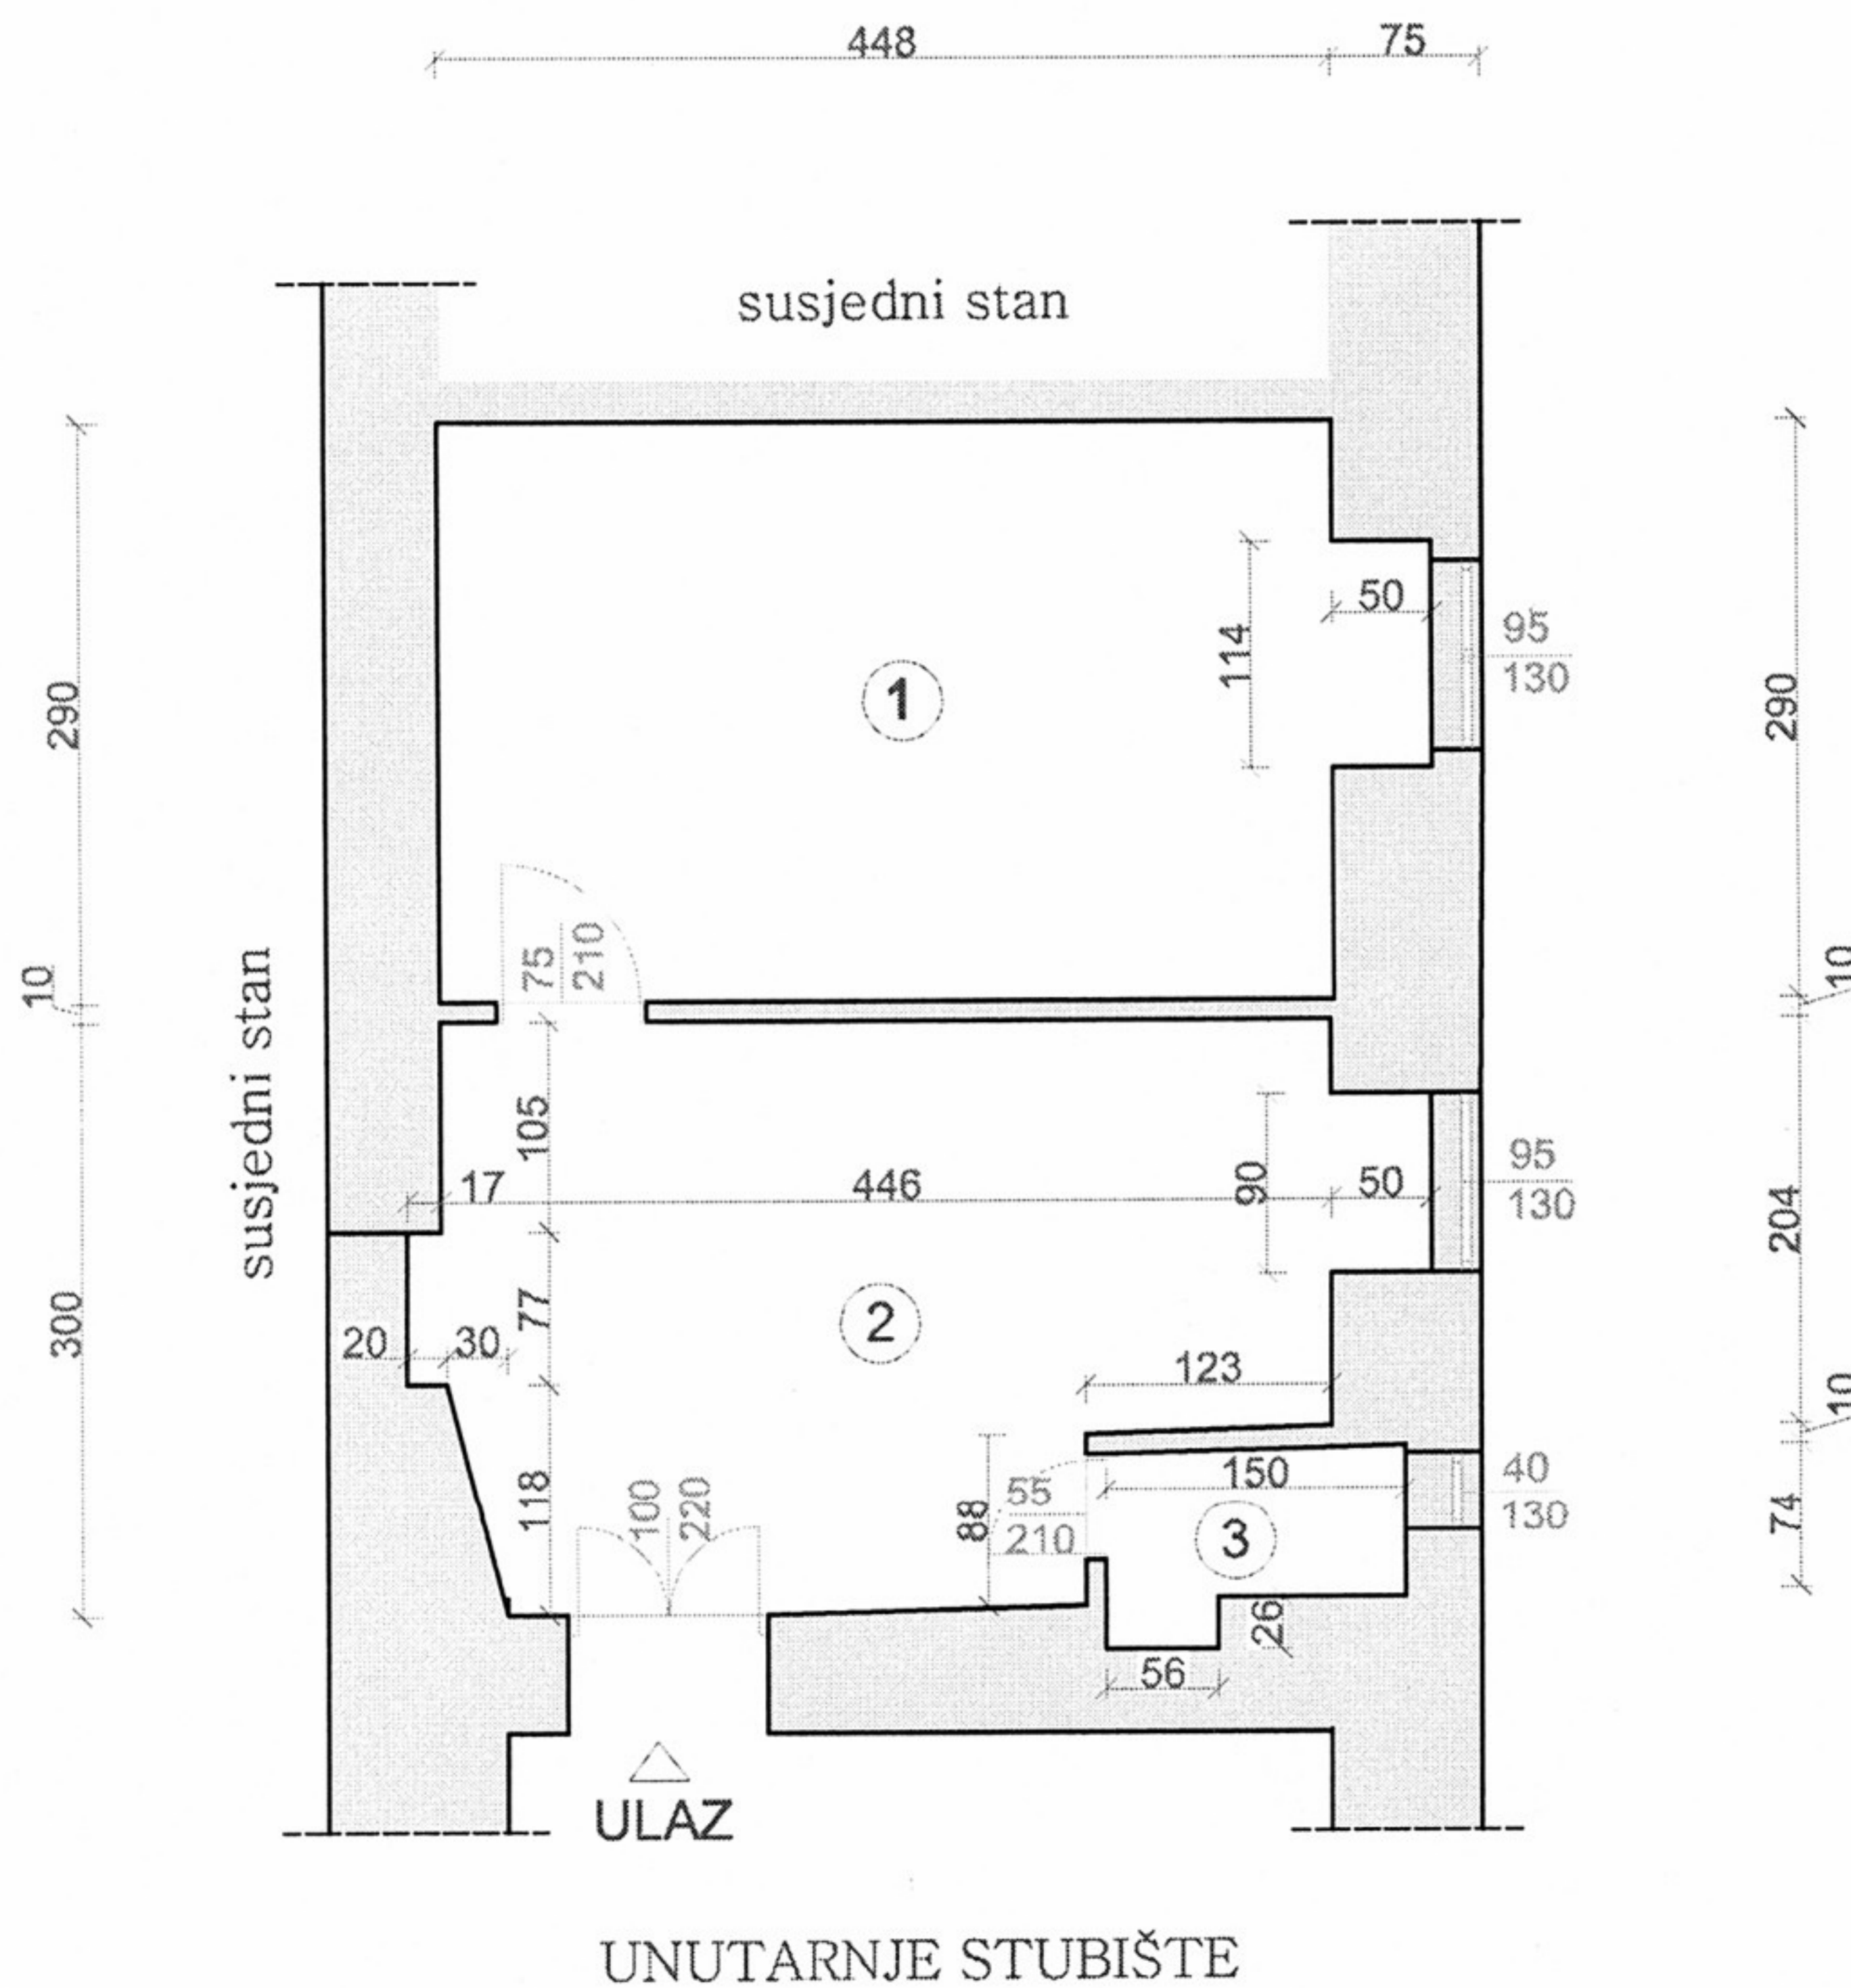

Kalvarija 1 stan br. 3

P = 27,21 m²

h = 2,76 m

1. SOBA, P= 13,56 m², daščani pod + teraco
2. KUHINJA, P=12,40 m², teraco pločice
3. KUPAONICA + WC
P= 1,25 m², keramičke pločice

listopad, 2019. g.