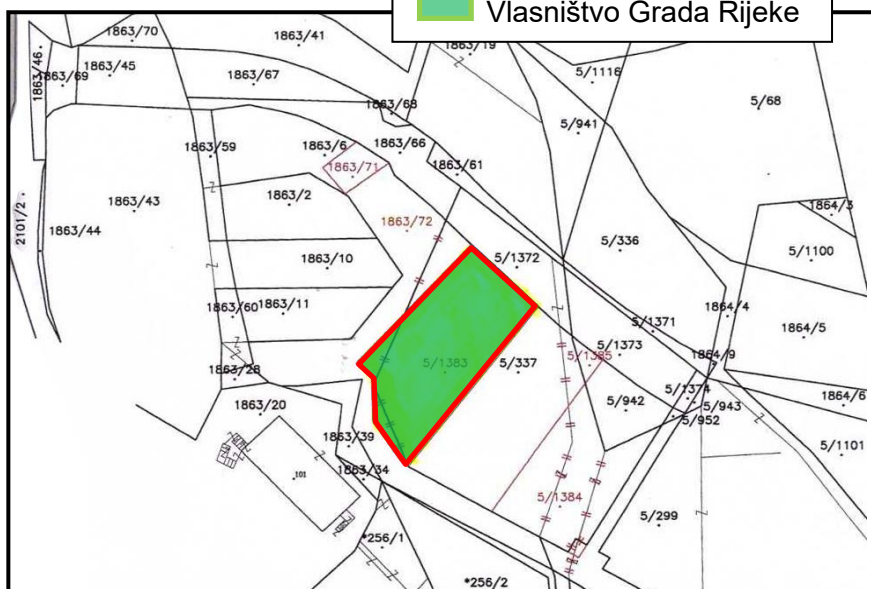

1. LOKACIJA U K.O. SRDOČI

Izvod iz karte šireg područja

Kopija katastarskog plana

Kopija gruntovnog plana

2. LOKACIJA U K.O. SUŠAK NOVA

KOPIJA KATASTARSKOG PLANA - k.o. Sušak nova

— trasa služnosti – vlasništvo Grada Rijeke

■ kontejner

3. LOKACIJA U K.O. SRDOČI

KOPIJA GRUNTOVNOG PLANA

 TRASA SLUŽNOSTI – VLASNIŠTVO GRADA RIJEKE

KOPIJA KATASTARSKOG PLANA