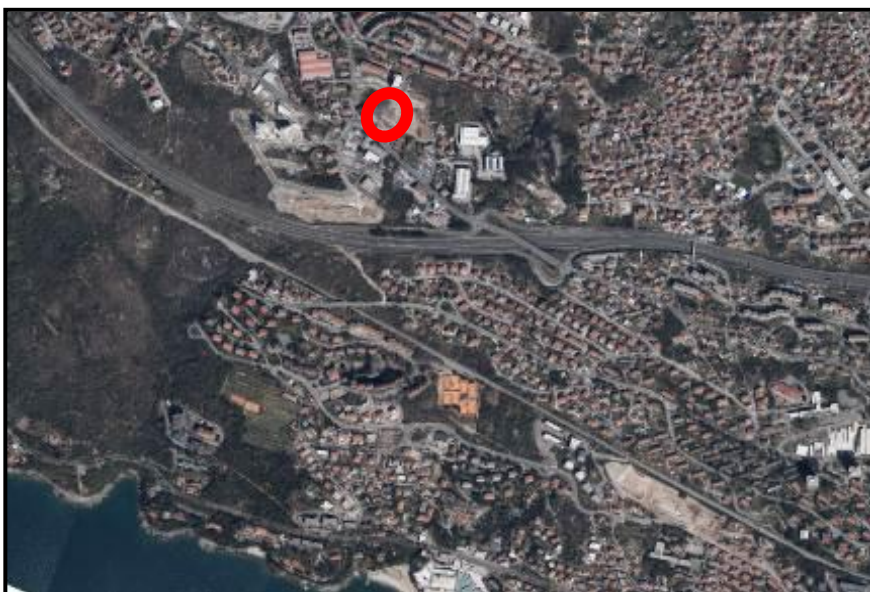

1. LOKACIJA U K.O. SRDOČI

Izvod iz karte šireg područja

Kopija katastarskog plana

Kopija gruntovnog plana

2. LOKACIJA U K.O. SUŠAK NOVA

KOPIJA KATASTARSKOG PLANA - k.o. Sušak nova

— trasa služnosti – vlasništvo Grada Rijeke

■ kontejner

3. LOKACIJA U K.O. SRDOČI

KOPIJA GRUNTOVNOG PLANA

 TRASA SLUŽNOSTI – VLASNIŠTVO GRADA RIJEKE

KOPIJA KATASTARSKOG PLANA