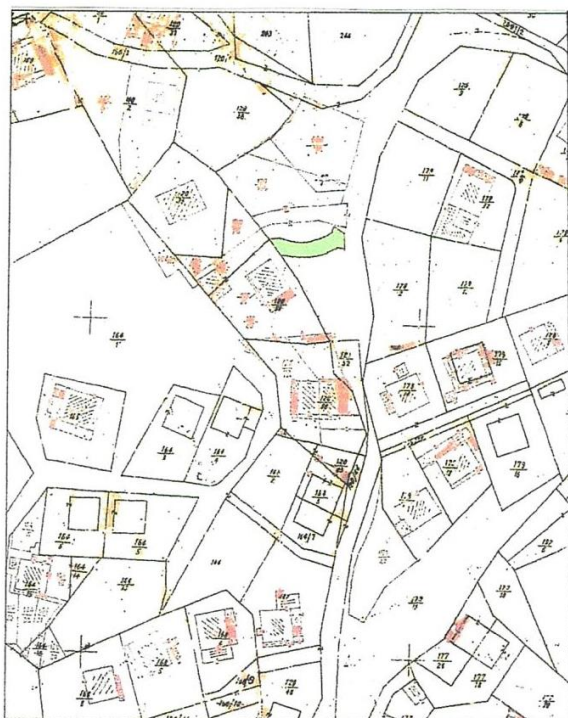

1. LOKACIJA U K.O. SRDOČI

Izvod iz karte šireg područja

Kopija katastarskog plana

Kopija gruntovnog plana

2. LOKACIJA U K.O. SUŠAK NOVA

KOPIJA KATASTARSKOG PLANA - k.o. Sušak nova

— trasa služnosti – vlasništvo Grada Rijeke

■ kontejner

3. LOKACIJA U K.O. SRDOČI

KOPIJA GRUNTOVNOG PLANA

 TRASA SLUŽNOSTI – VLASNIŠTVO GRADA RIJEKE

KOPIJA KATASTARSKOG PLANA