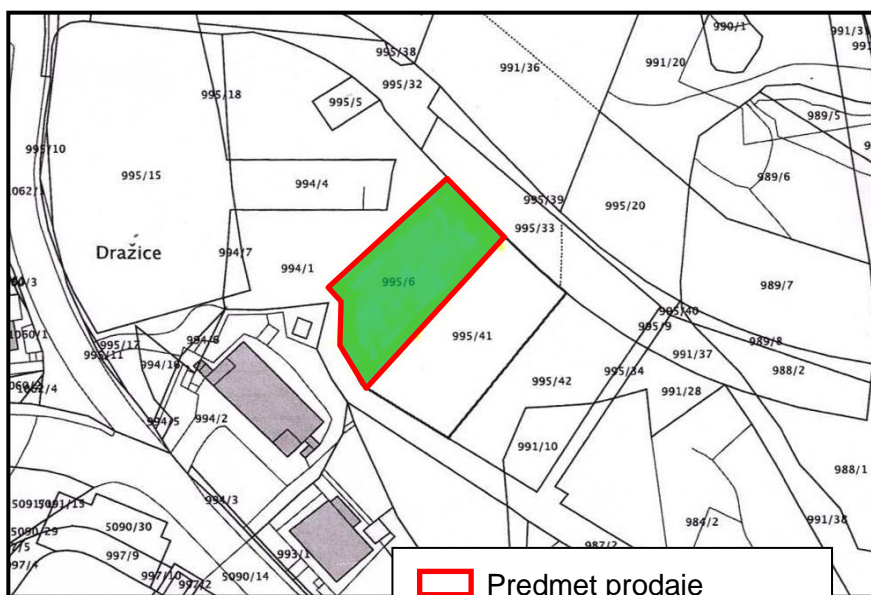

1. LOKACIJA U K.O. SRDOČI

Izvod iz karte šireg područja

Kopija katastarskog plana

Kopija gruntovnog plana

2. LOKACIJA U K.O. SUŠAK NOVA

KOPIJA KATASTARSKOG PLANA - k.o. Sušak nova

— trasa služnosti – vlasništvo Grada Rijeke

■ kontejner

3. LOKACIJA U K.O. SRDOČI

KOPIJA GRUNTOVNOG PLANA

 TRASA SLUŽNOSTI – VLASNIŠTVO GRADA RIJEKE

KOPIJA KATASTARSKOG PLANA