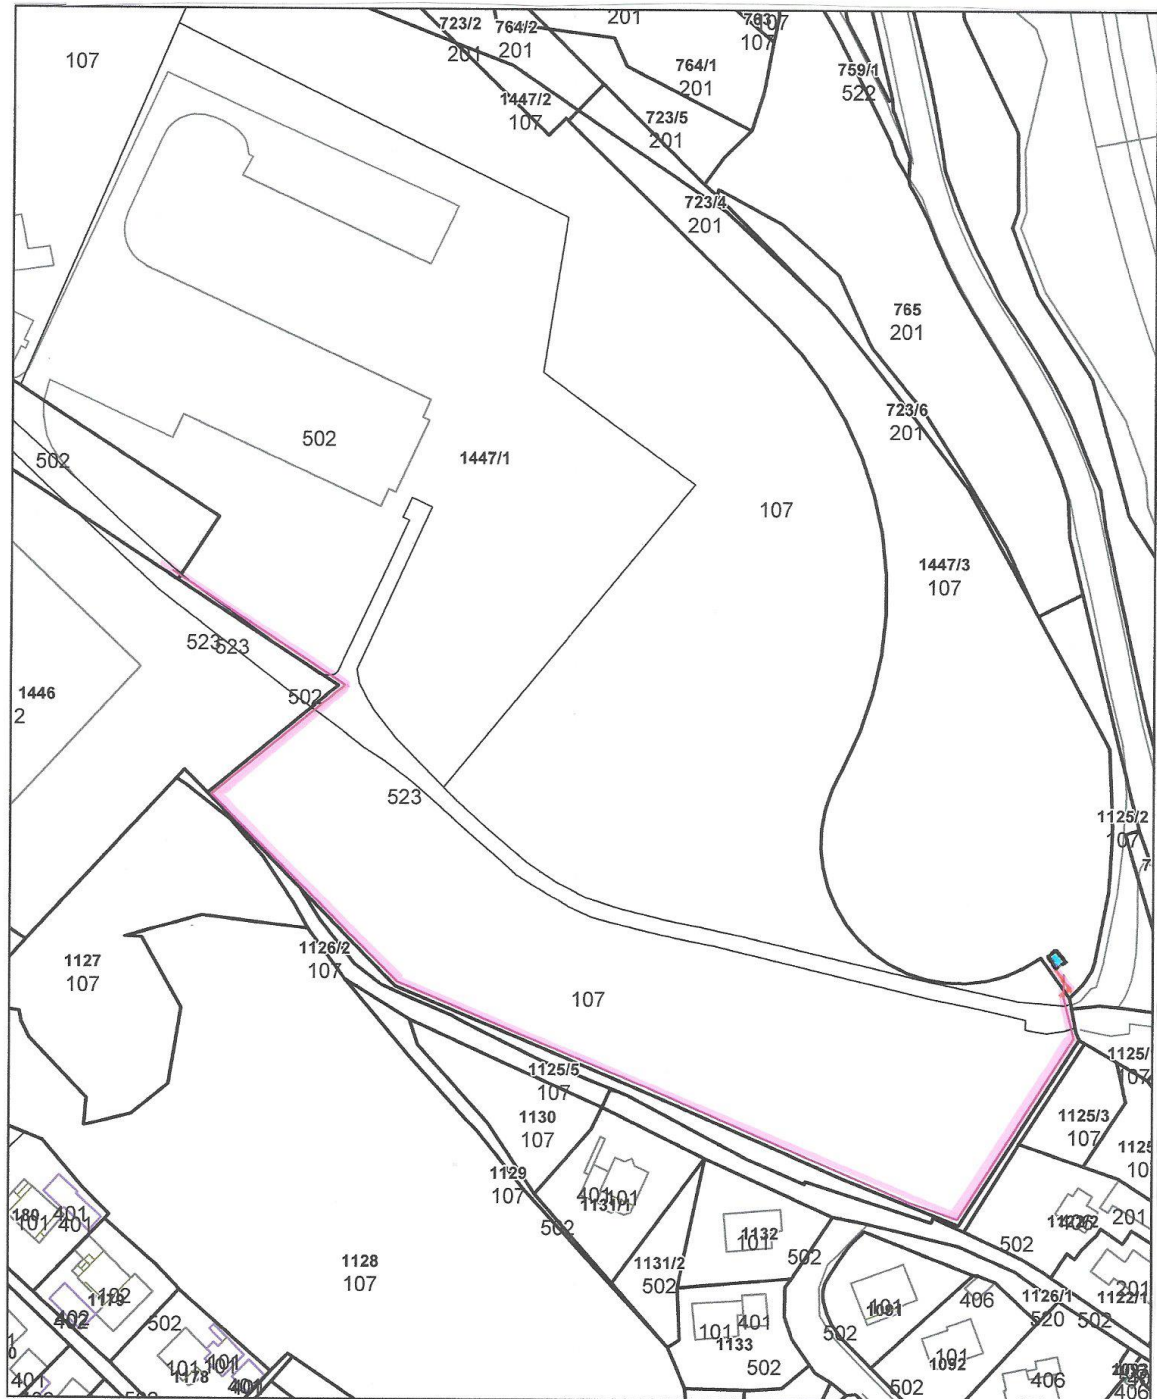

1. LOKACIJA U K.O. SRDOČI

Izvod iz karte šireg područja

Kopija katastarskog plana

Kopija gruntovnog plana

2. LOKACIJA U K.O. SUŠAK NOVA

KOPIJA KATASTARSKOG PLANA - k.o. Sušak nova

— trasa služnosti – vlasništvo Grada Rijeke

■ kontejner

3. LOKACIJA U K.O. SRDOČI

KOPIJA GRUNTOVNOG PLANA

 TRASA SLUŽNOSTI – VLASNIŠTVO GRADA RIJEKE

KOPIJA KATASTARSKOG PLANA