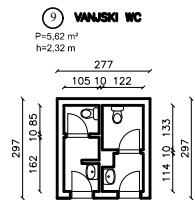

BROJ	PROSTORIJA	POVRŠINA [m ²]
1.	POZORNICA	52,12 m ²
2.	DVORANA	122,09 m ²
3.	HODNIK	14,72 m ²
4.	WC	4,54 m ²
5.	PROSTORIJA	5,62 m ²
6.	PROSTORIJA	11,26 m ²
7.	PROSTOR KAFIĆA	52,94 m ²
8.	PROSTOR ŠANKA	33,91 m ²
9.	WC	5,62 m ²
UKUPNO		302,82 m²

PRIKLJUČCI INFRASTRUKTURE	
STRUJA	DA
VODA	DA
KANALIZACIJA	DA
PTT	DA
PLIN	NE
CENTRALNO GRIVANJE	DA
DIMNIJAK	DA
PRIJAZ DOSTAVNOG VOZILA	NE

GRAD RIJEKA	
Odjel gradske uprave za gospodarenje imovinom	
IZMJERA POSLOVNOG PROSTORA	
Adresa prostora:	KALVARIJA 8
ID prostora:	74284
Mjerilo:	M 1:100
Datum:	veljača 2021.
Kontrolirala:	Dolores Aić ing.grad.