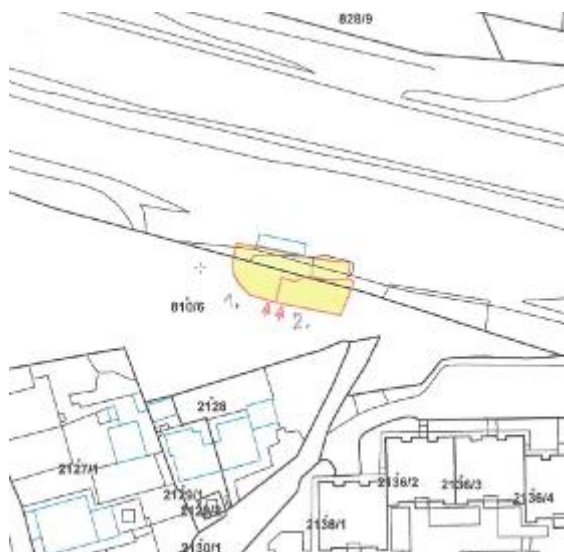

Grafički prikaz lokacija iz natječaja

A. Namjena zemljišta: poljoprivredna obrada

1. - 2. lokacije Zamet

3. lokacija Kablari

4. i 5. lokacije Krnjevo

6. i 7. lokacije Mario Gennari

8. lokacija Turnić

9. lokacija Rujevica

10. Lokacija Rujevica

11. Lokacija Plase

B. Namjena zemljišta: parkirališni prostor

1. Lokacija Mihovilići

C. Namjena zemljišta: otvoreni skladišni prostor

1. Lokacija Rastočine