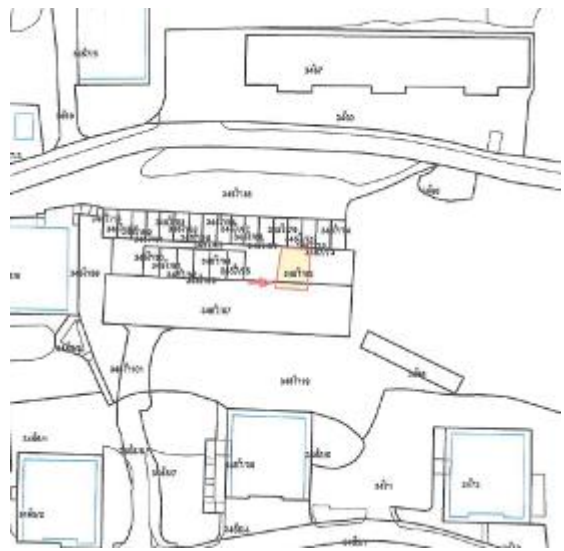

Grafički prikaz lokacija iz natječaja

A. Namjena zemljišta: poljoprivredna obrada

1. - 2. lokacije Zamet

3. lokacija Kablari

4. i 5. lokacije Krnjevo

6. i 7. lokacije Mario Gennari

8. lokacija Turnić

9. lokacija Rujevica

10. Lokacija Rujevica

11. Lokacija Plase

B. Namjena zemljišta: parkirališni prostor

1. Lokacija Mihovilići

C. Namjena zemljišta: otvoreni skladišni prostor

1. Lokacija Rastočine