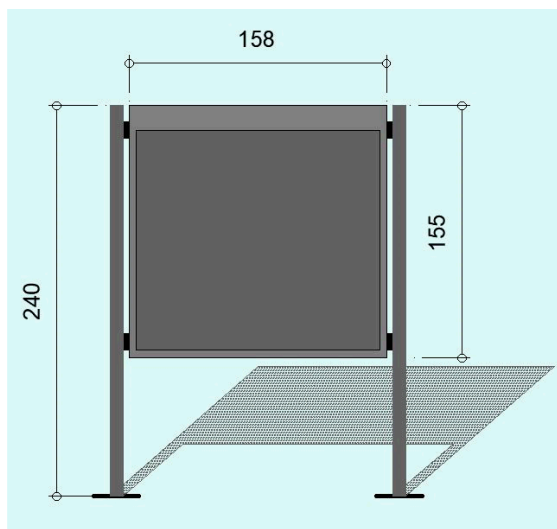

ELABORAT LOKACIJA OGLASNIH POVRŠINA NAMIJENJENIH MJESNIM ODBORIMA

Panoi za oglašavanje predstavljaju tipizirani dio urbane opreme, a sve prema shemi :

Samostojeći pano