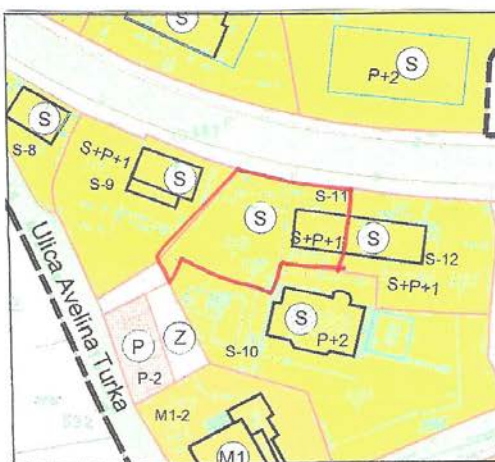

1. LOKACIJA U K.O. ZAMET

Izvod iz karte šireg područja

Kopija katastarskog plana

Kopija gruntnog plana

-  Građevna čestica
-  Grad Rijeka predmet prodaje

**2. DIO LOKACIJE U K.O. SUŠAK (n.i.),
k.o. Sušak n.i. – lokacija M. Kontuša 41**

KOPIJA GRUNTOVNOG PLANA

— Građevna čestica

Trasa služnosti – vlasništvo Grada Rijeke

KOPIJA KATASTARSKOG PLANA

IZVOD IZ DPU DIJELA PODRUČJA ZAPADNI ZAMET

8. LOKACIJA U K.O. SRDOČI

Izvod iz karte šireg područja