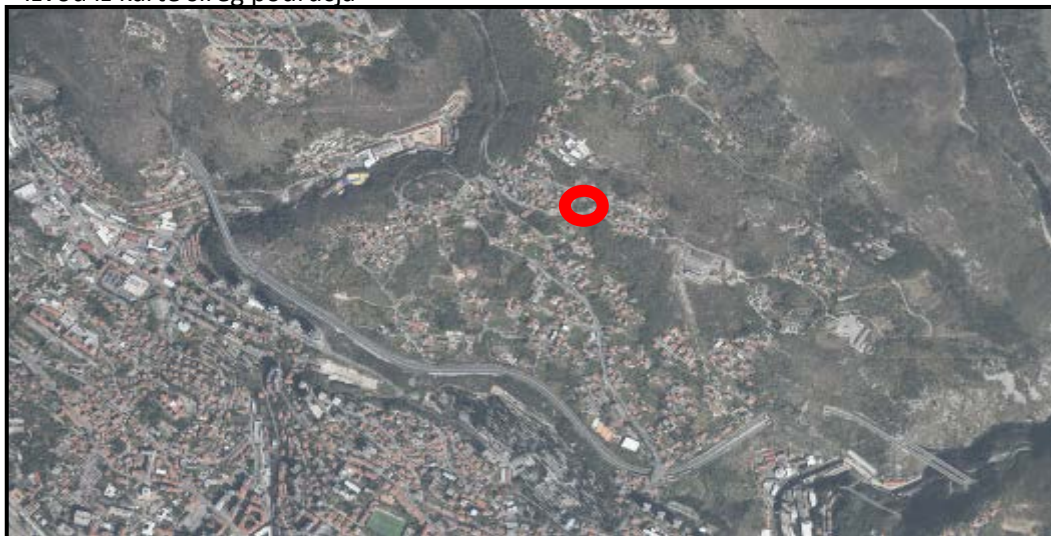

1. LOKACIJA U K.O. ZAMET

Izvod iz karte šireg područja

Kopija katastarskog plana

Kopija gruntnog plana

-  Građevna čestica
-  Grad Rijeka predmet prodaje

**2. DIO LOKACIJE U K.O. SUŠAK (n.i.),
k.o. Sušak n.i. – lokacija M. Kontuša 41**

 građevna čestica – k.č. br. 3464

 vlasništvo Grada Rijeke – predmet prodaje

3 . LOKACIJA U K.O. KOZALA

Izvod iz karte šireg područja

Kopija katastarskog plana

Kopija zemljišnoknjižnog plana

  Dvije građevne čestice

4. DIO LOKACIJE U K.O. ZAMET

k.o. Zamet

- građevna čestica k.č. br. 1727/3 – privatno
- dio k.č. br. 1726/1 – vlasništvo Grada Rijeke – predmet služnosti

5. LOKACIJE U K.O. SUŠAK

Trasa služnosti (podaci iz geodetskog elaborata nepotpunog izvlaštenja)

KOPIJA GRUNTOVNOG PLANA

— Građevna čestica

Trasa služnosti – vlasništvo Grada Rijeke

KOPIJA KATASTARSKOG PLANA

IZVOD IZ DPU DIJELA PODRUČJA ZAPADNI ZAMET

8. LOKACIJA U K.O. SRDOČI

Izvod iz karte šireg područja