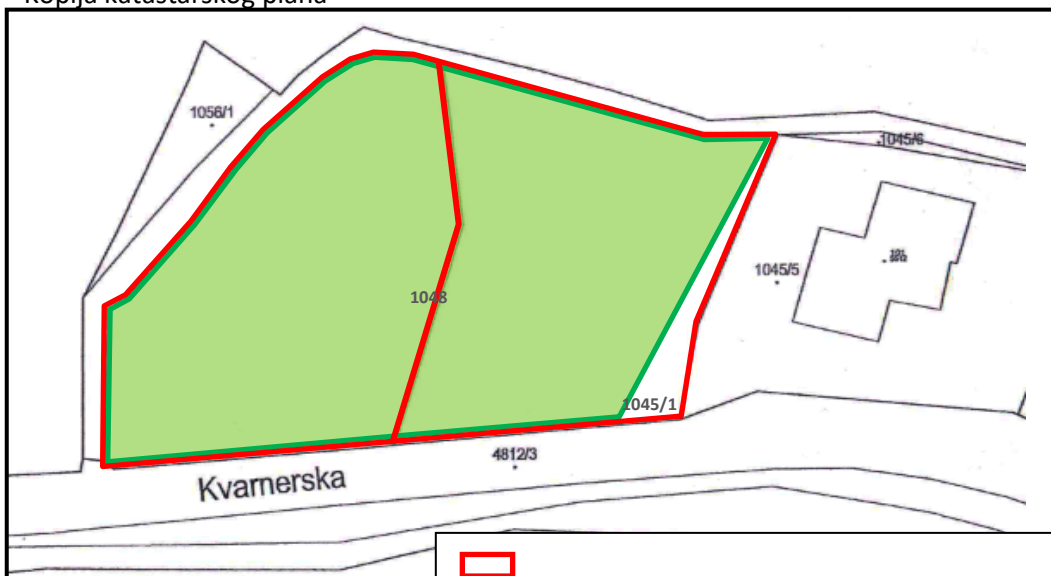

1. LOKACIJA U K.O. ZAMET

Izvod iz karte šireg područja

Kopija katastarskog plana

Kopija gruntnog plana

-  Građevna čestica
-  Grad Rijeka predmet prodaje

**2. DIO LOKACIJE U K.O. SUŠAK (n.i.),
k.o. Sušak n.i. – lokacija M. Kontuša 41**

 građevna čestica – k.č. br. 3464

 vlasništvo Grada Rijeke – predmet prodaje

3 . LOKACIJA U K.O. KOZALA

Izvod iz karte šireg područja

Kopija katastarskog plana

Kopija zemljišnoknjižnog plana

  Dvije građevne čestice