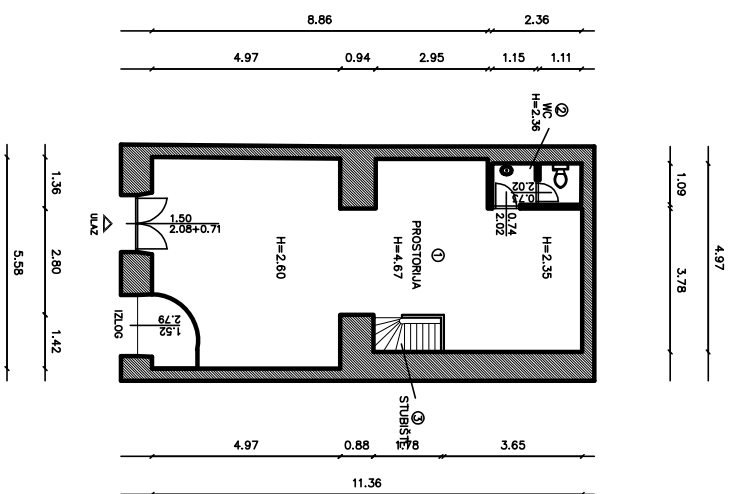

PRIZEMLJE

GALERIJA

BROJ PROSTORIJA	POVRŠINA	PROSTORUJA
1	54,32	prostorija
2	2,60	WC
3	1,60	stubište
4	20,32	prostorija - galerija h<2,20
5		
6		
7		
8		
78,84		m²

INFRASTRUKTURA	STAVJE
STRUJA	DA
VODA	DA
KANALIZACIJA	DA
PTT	DA
PLIN	NE
CENTRALNO GRIJANJE	NE
DIMNIJAK	NE
KLIMA	NE
PRIKLJZ DOSTAVNOG VOZILA	NE

Izradio je :

"Geo Grupa" d.o.o.
 Zagreb, Savska c. 144 a

GRAD RIJEKA	
Odjel gradske uprave za gospodarenje imovinom	
IZMJERA POSLOVNOG PROSTORA	
Adresa positora:	FORELLA LA GUARDIE 10/C
ID positora:	200434
Mjerilo:	M 1:100
Datum:	listopad 2018.
Kontrolirala:	Dolores Ale Ingrad.