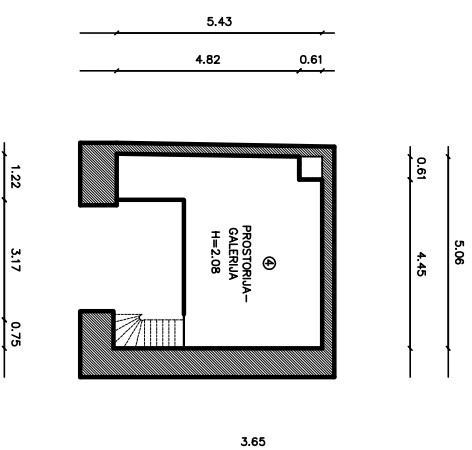

PRIZEMLJE

GALERIJA

BROJ PROSTORIJA	POVRŠINA	PROSTORUJA
1	54,32	prostorija
2	2,60	WC
3	1,60	stubište
4	20,32	prostorija - galerija h<2,20
5		
6		
7		
8		
78,84		m²

INFRASTRUKTURA	STAVJE
STRUJA	DA
VODA	DA
KANALIZACIJA	DA
PTT	DA
PLIN	NE
CENTRALNO GRIJANJE	NE
DIMNIJAK	NE
KLIMA	NE
PRIKLJZ DOSTAVNOG VOZILA	NE

Izradio je :

"Geo Grupa" d.o.o.
 Zagreb, Savska c. 144 a

GRAD RIJEKA	
Odjel gradske uprave za gospodarenje imovinom	
IZMJERA POSLOVNOG PROSTORA	
Adresa positora:	FORELLA LA GUARDIE 10/C
ID positora:	200434
Mjerilo:	M 1:100
Datum:	listopad 2018.
Kontrolirala:	Dolores Ale Ingrad.