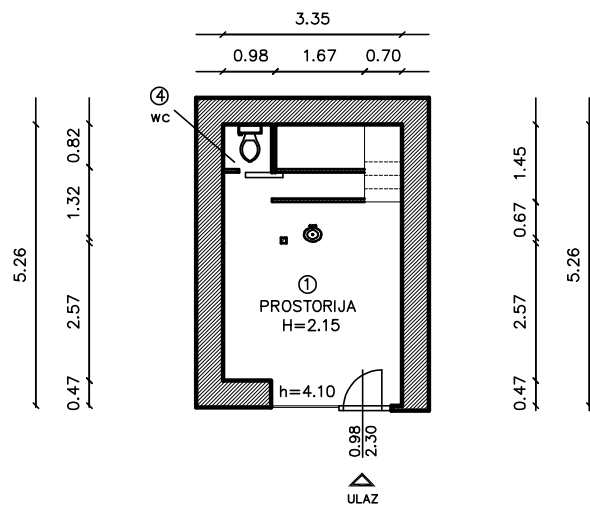

PRIZEMLJE

GALERIJA

Vlasnik prostora : GRAD RIJEKA

Korisnik prostora : -

Mjerilo: 1:100

IZMJERA POSLOVNOG PROSTORA – Krešimirova 36d

BROJ	PROSTORIJA	POVRŠINA m ²
1	prostorija	13,79 m ²
2	stubište	2,07 m ²
3	prostorija - galerija h<2,20	12,83 m ²
4	wc	0,81 m ²
5		m ²
6		m ²
7		m ²
		29,50 m²

Adresa prostora: KREŠIMIROVA 36D

ID prostora: 200169

Mjerilo: M 1:100

Datum: listopad 2022.

Izmijenila: Nina Bajok