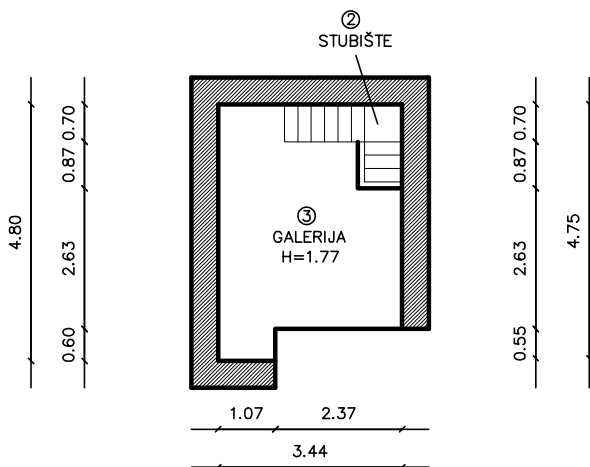

PRIZEMLJE

GALERIJA

Vlasnik prostora : GRAD RIJEKA

Korisnik prostora : -

Mjerilo: 1:100

IZMJERA POSLOVNOG PROSTORA – Krešimirova 36d

BROJ	PROSTORIJA	POVRŠINA m ²
1	prostorija	13,79 m ²
2	stubište	2,07 m ²
3	prostorija - galerija h<2,20	12,83 m ²
4	wc	0,81 m ²
5		m ²
6		m ²
7		m ²
		29,50 m²

Adresa prostora: KREŠIMIROVA 36D

ID prostora: 200169

Mjerilo: M 1:100

Datum: listopad 2022.

Izmijenila: Nina Bajok