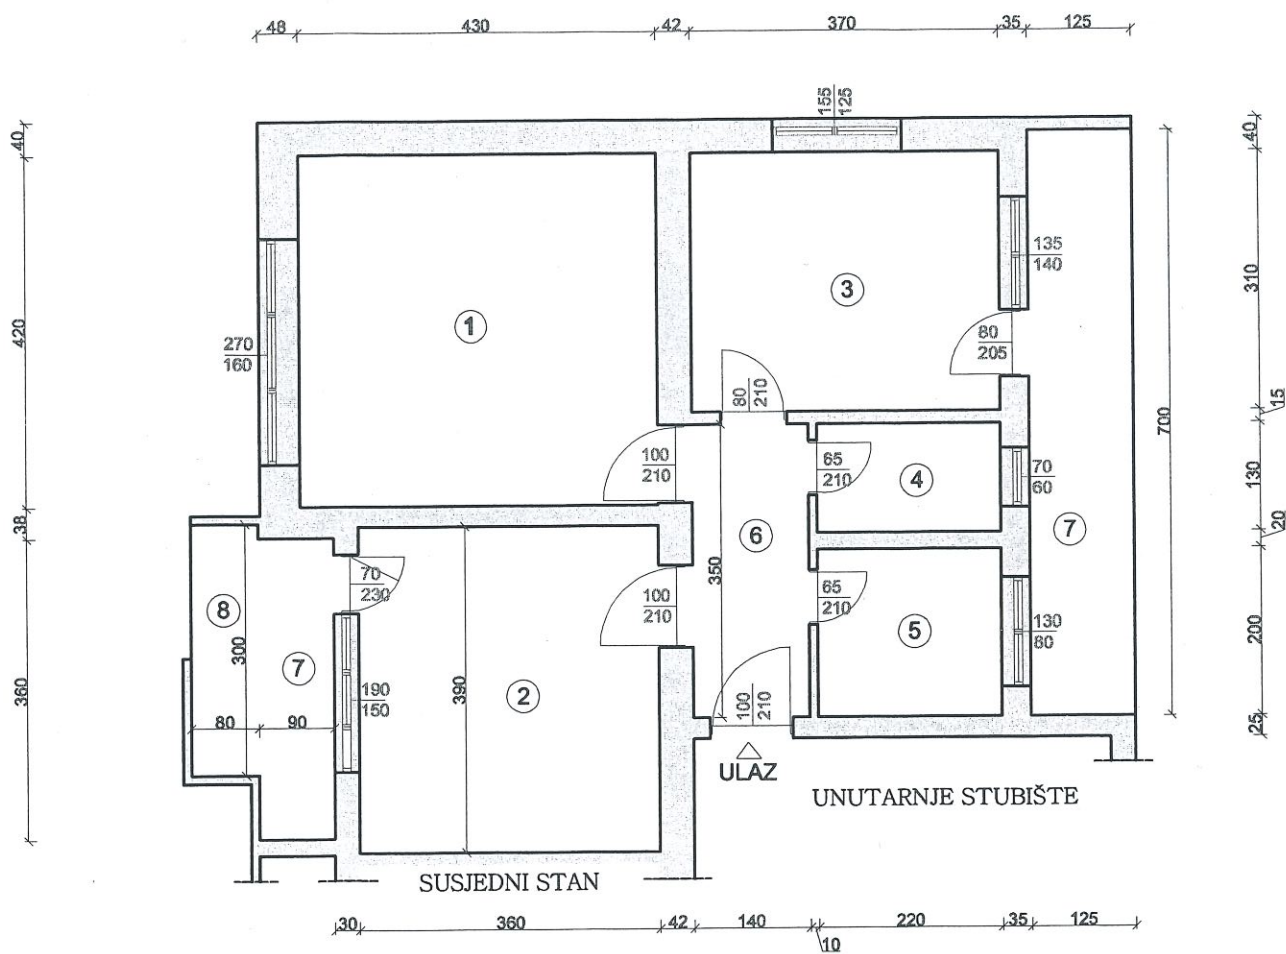

Šetalište XIII. divizije 125 stan br. 7

P = 65,29 m²

h = 2,67 m

1. SOBA, P= 17,30 m², parket
2. SOBA, P= 14,00 m², parket
3. KUHINJA, P= 11,60 m², terazzo
4. IZBA, P= 2,90 m², terazzo
5. KUPAONICA + WC, P=4,40 m², terazzo
6. HODNIK, P=4,90 m², terazzo
7. LOĐA, P= 0,75 x 11,99 =8,99 m², terazzo
8. BALKON, P= 0,50 x 2,40 =1,20 m², terazzo