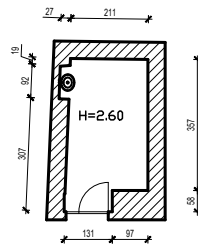

BROJ	PROSTORIJA	POVRŠINA m ²
1	PROSTORIJA (H=2.60 DO OBLÖGE)	8,82 m ²
UKUPNO		8,82 m ²

INFRASTRUKTURA	STANJE
STRUJA	DA
VODA	DA
KANALIZACIJA	NE
TELEFON	DA
PLIN	NE
CENTRALNO GRILANJE	NE
DIMNIJAK	NE
KLIMA	NE
PRILAZ DOSTAVNOG VOZILA	DA

GRAD RIJEKA	
Odjel gradske uprave za gospodarenje imovinom	
IZMJERA POSLOVNOG PROSTORA	
Adresa prostora:	F.LA GUARDIE 3B
ID prostora:	200421
Mjerilo:	M 1:100
Datum:	siječanj 2017.
Kontrolirala:	Dolores Alić ing.grad.