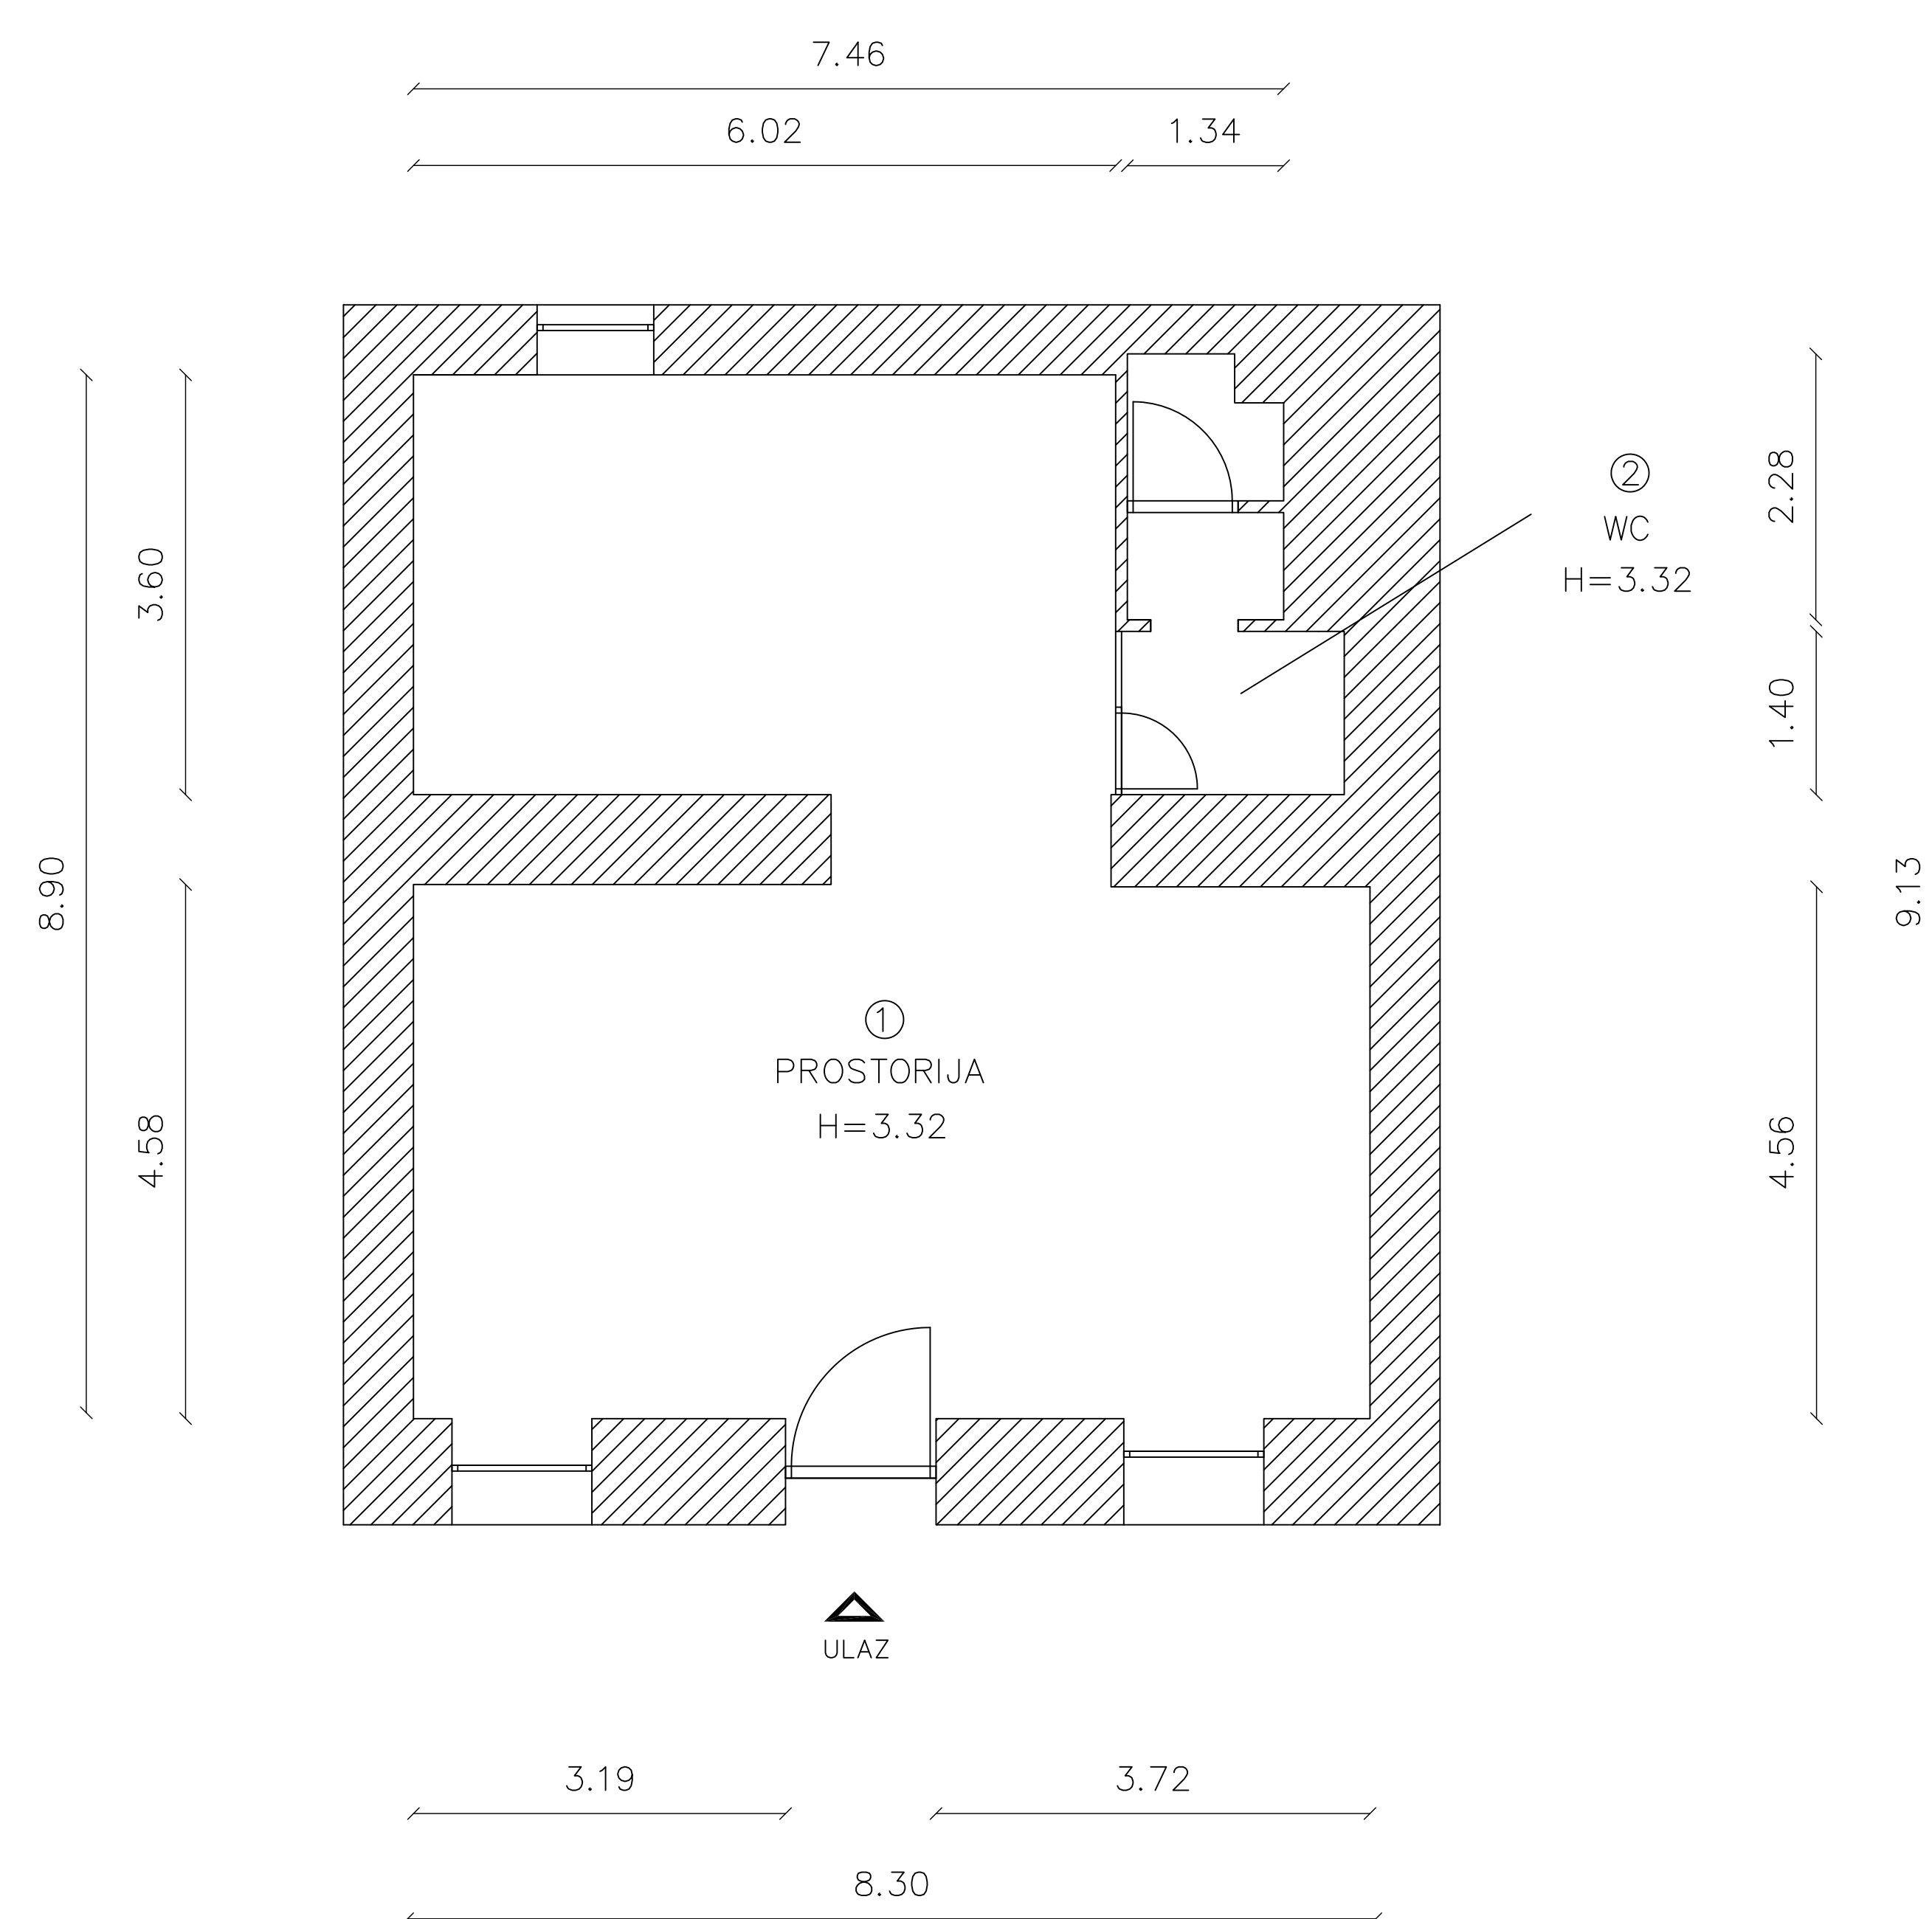

Datum: ožujak 09.

Vlasnik prostora : GRAD RIJEKA

Korisnik prostora : SLOBODAN PROSTOR

Mjerilo: 1:100

IZMJERA POSLOVNOG PROSTORA – Osječka 6A

BROJ	PROSTORIJA	POVRŠINA m ²
1	prostorija	62,37 m ²
2	WC	5,55 m ²
		67,92 m²

Adresa prostora:	OSJEČKA 6/A
ID prostora:	200402
Mjerilo:	M 1:100
Datum:	studen 2018.
Kontrolirala:	Dolores Alić ing.grad.

Izradila : Vodeći suradnik A. Jurić – Židanik d.i.g.