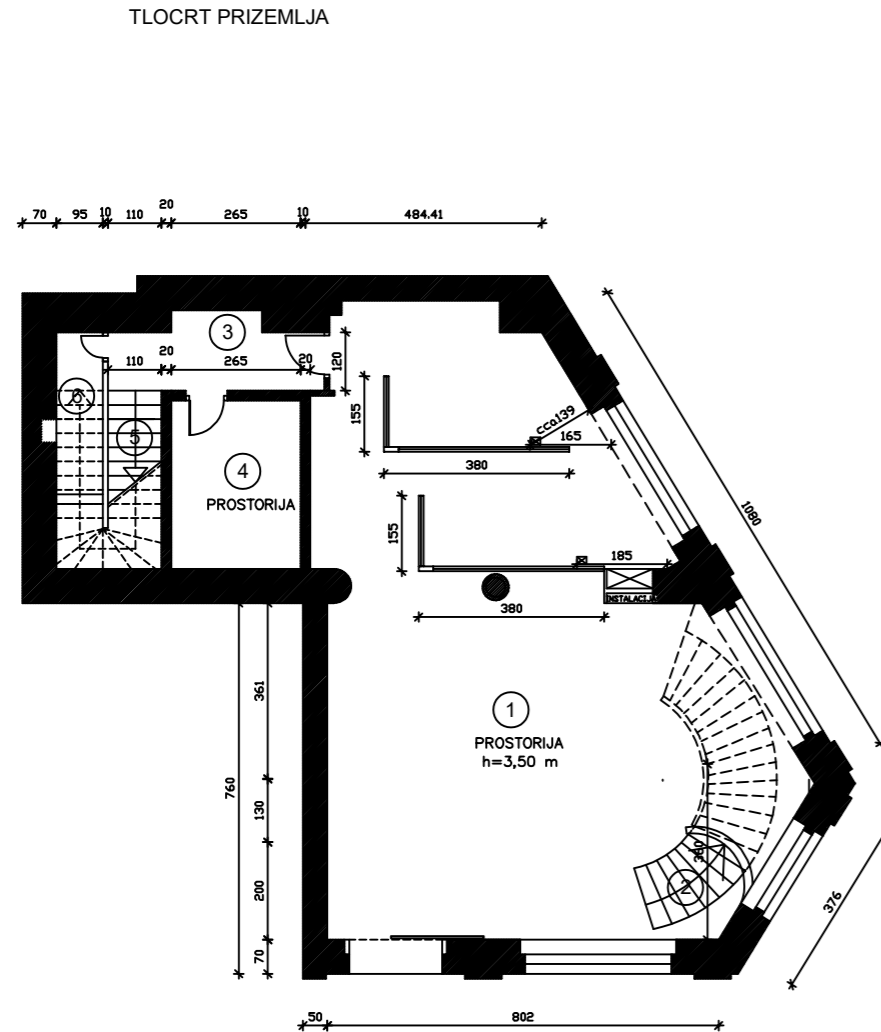

TLOCRT PRIZEMLJA

TLOCRT KATA

PRIZEMLJE – ukupno	138,17 m ²
1 prostorija	99,10 m ²
2 stepenište	9,52 m ²
3 prostorija	6,79 m ²
4 prostorija	9,96 m ²
5 prostorija	8,36 m ²
6 stepenište	3,72 m ²
KAT – ukupno	198,34 m ²
7 prostorija	95,57 m ²
8 prostorija	14,10 m ²
9 prostorija	9,80 m ²
10 prostorija	14,20 m ²
11 prostorija	12,60 m ²
12 prostorija	9,30 m ²
13 prostorija	17,07 m ²
14 WC	6,40 m ²
15 prostorija	8,80 m ²
16 prostorija	10,50 m ²

336,51 m²

struja	DA
voda	DA
kanalizacija	DA
ptt	DA
plin	NE
centralno grijanje	NE
dimnjak	NE
prilaz dostavnog vozila	DA

GRAD RIJEKA

Odjel gradske uprave za gospodarenje imovinom

IZMJERA POSLOVNOG PROSTORA

Adresa prostora: ŽABICA 7

ID prostora: 201555

Mjerilo: M 1:100

Datum: ožujak 2023.

Izmijenila: Nina Bajok