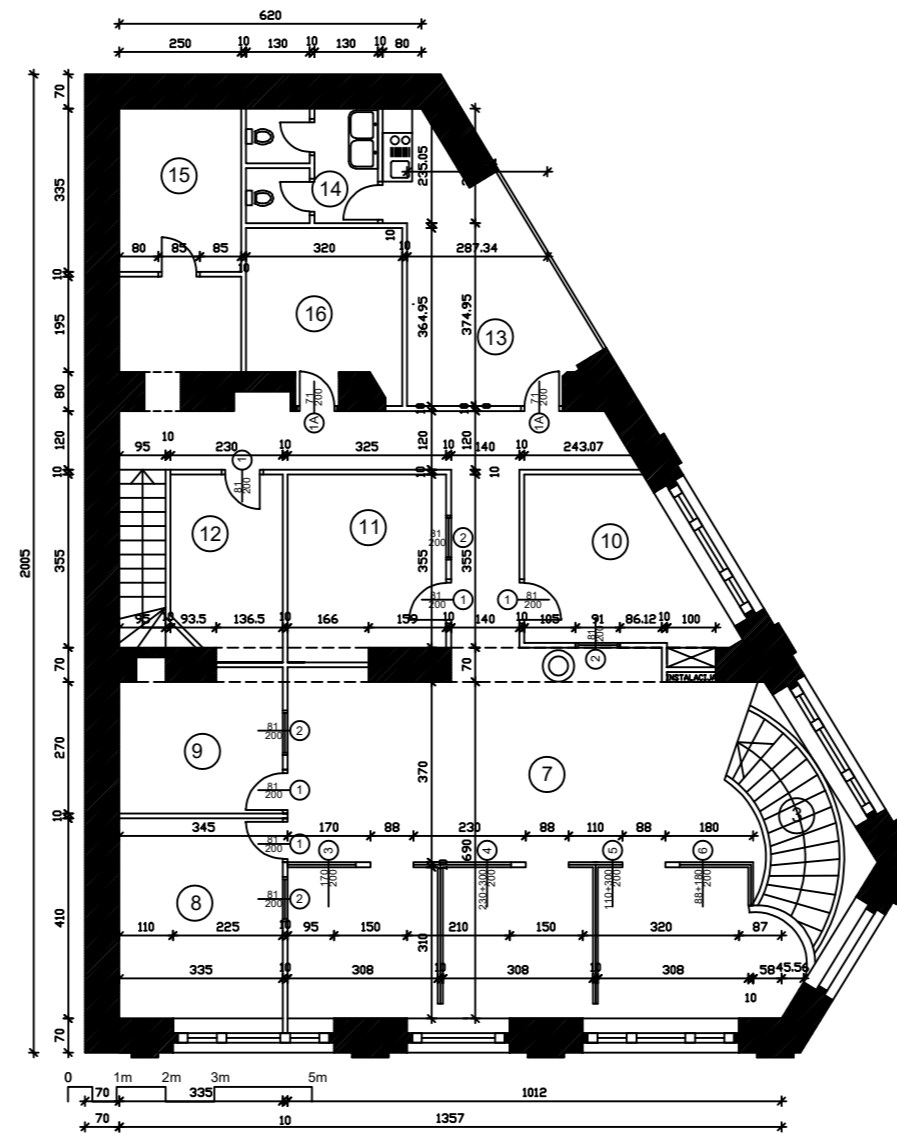

TLOCRT PRIZEMLJA

TLOCRT KATA

PRIZEMLJE – ukupno	138,17 m ²
1 prostorija	99,10 m ²
2 stepenište	9,52 m ²
3 prostorija	6,79 m ²
4 prostorija	9,96 m ²
5 prostorija	8,36 m ²
6 stepenište	3,72 m ²
KAT – ukupno	198,34 m ²
7 prostorija	95,57 m ²
8 prostorija	14,10 m ²
9 prostorija	9,80 m ²
10 prostorija	14,20 m ²
11 prostorija	12,60 m ²
12 prostorija	9,30 m ²
13 prostorija	17,07 m ²
14 WC	6,40 m ²
15 prostorija	8,80 m ²
16 prostorija	10,50 m ²

336,51 m²

struja	DA
voda	DA
kanalizacija	DA
ptt	DA
plin	NE
centralno grijanje	NE
dimnjak	NE
prilaz dostavnog vozila	DA

GRAD RIJEKA

Odjel gradske uprave za gospodarenje imovinom

IZMJERA POSLOVNOG PROSTORA

Adresa prostora: ŽABICA 7

ID prostora: 201555

Mjerilo: M 1:100

Datum: ožujak 2023.

Izmijenila: Nina Bajok