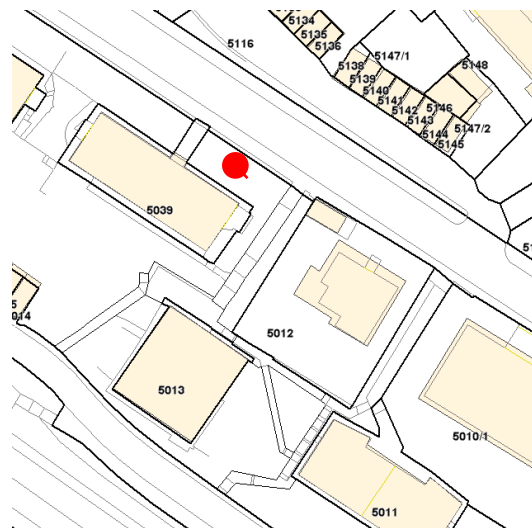

Grafički prikaz lokacija iz natječaja

A. Namjena zemljišta: poljoprivredna obrada

1. – 20. lokacija Mlaka

21. i 22. lokacije Mario Gennari

23. lokacija Zamet

24. lokacija Krnjevo

25. lokacija Plase

26. lokacije Škurinjska Draga

27. lokacije Kozala

28. lokacija Drenova

29. lokacija Orehovica

B. Namjena zemljišta: susjedno zemljište

1. lokacija Bivio

2. lokacija Podmurvice

3. lokacija Mihačeva Draga

4. lokacija Banderovo

5. lokacija Gornja Drenova

6. lokacija Drenova

7. lokacija Pulac

C. Namjena zemljišta: korištenje za stanovanje

1. lokacija Soldanac

2. lokacija Pehlin

D. Namjena zemljišta: za prodajnu namjenu, otvoreni skladišni prostor i slične namjene

1. Lokacija Podvežica

2. Lokacija Podvežica

3. Lokacija Podvežica

4. Lokacija Podvežica

5. Lokacija Gornja Vežica

6. Lokacija Gornja vežica