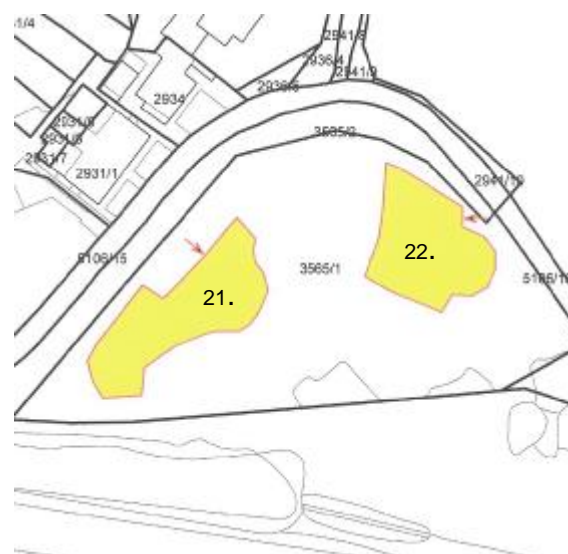

Grafički prikaz lokacija iz natječaja

A. Namjena zemljišta: poljoprivredna obrada

1. – 20. lokacija Mlaka

21. i 22. lokacije Mario Gennari

23. lokacija Zamet

24. lokacija Krnjevo

25. lokacija Plase

26. lokacije Škurinjska Draga

27. lokacije Kozala

28. lokacija Drenova

29. lokacija Orehovica

B. Namjena zemljišta: susjedno zemljište

1. lokacija Bivio

2. lokacija Podmurvice

3. lokacija Mihačeva Draga

4. lokacija Banderovo

5. lokacija Gornja Drenova

6. lokacija Drenova

7. lokacija Pulac

C. Namjena zemljišta: korištenje za stanovanje

1. lokacija Soldanac

2. lokacija Pehlin

D. Namjena zemljišta: za prodajnu namjenu, otvoreni skladišni prostor i slične namjene

1. Lokacija Podvežica

2. Lokacija Podvežica

3. Lokacija Podvežica

4. Lokacija Podvežica

5. Lokacija Gornja Vežica

6. Lokacija Gornja vežica