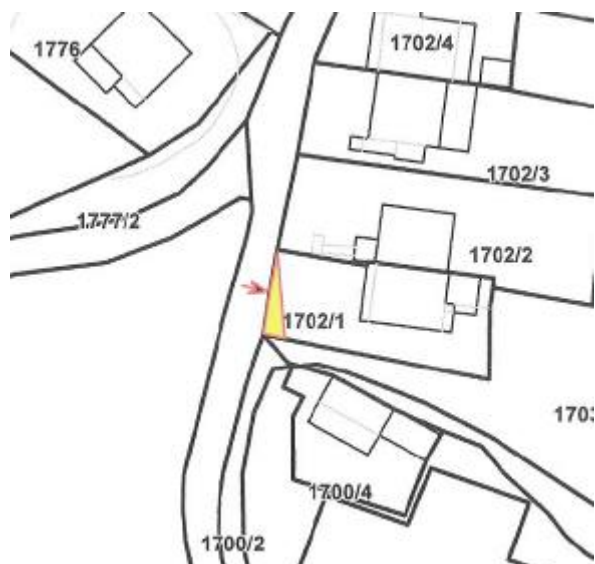

Grafički prikaz lokacija iz natječaja

A. Namjena zemljišta: poljoprivredna obrada

1. – 20. lokacija Mlaka

21. i 22. lokacije Mario Gennari

23. lokacija Zamet

24. lokacija Krnjevo

25. lokacija Plase

26. lokacije Škurinjska Draga

27. lokacije Kozala

28. lokacija Drenova

29. lokacija Orehovica

B. Namjena zemljišta: susjedno zemljište

1. lokacija Bivio

2. lokacija Podmurvice

3. lokacija Mihačeva Draga

4. lokacija Banderovo

5. lokacija Gornja Drenova

6. lokacija Drenova

7. lokacija Pulac

C. Namjena zemljišta: korištenje za stanovanje

1. lokacija Soldanac

2. lokacija Pehlin

D. Namjena zemljišta: za prodajnu namjenu, otvoreni skladišni prostor i slične namjene

1. Lokacija Podvežica

2. Lokacija Podvežica

3. Lokacija Podvežica

4. Lokacija Podvežica

5. Lokacija Gornja Vežica

6. Lokacija Gornja vežica