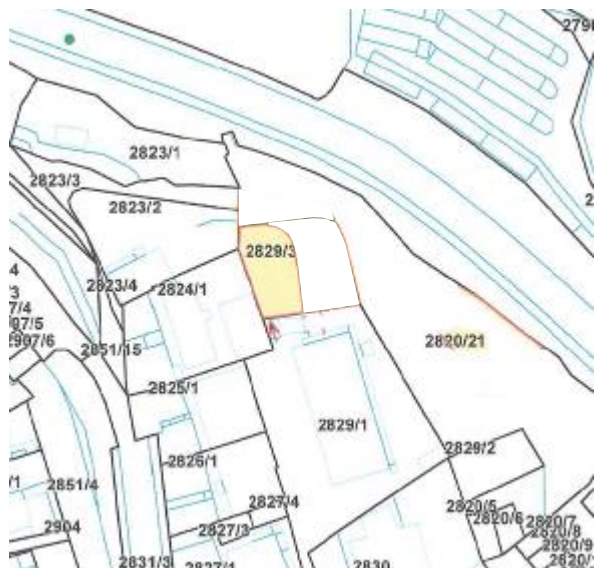

Grafički prikaz lokacija iz natječaja

A. Namjena zemljišta: poljoprivredna obrada

1. – 20. lokacija Mlaka

21. i 22. lokacije Mario Gennari

23. lokacija Zamet

24. lokacija Krnjevo

25. lokacija Plase

26. lokacije Škurinjska Draga

27. lokacije Kozala

28. lokacija Drenova

29. lokacija Orehovica

B. Namjena zemljišta: susjedno zemljište

1. lokacija Bivio

2. lokacija Podmurvice

3. lokacija Mihačeva Draga

4. lokacija Banderovo

5. lokacija Gornja Drenova

6. lokacija Drenova

7. lokacija Pulac

C. Namjena zemljišta: korištenje za stanovanje

1. lokacija Soldanac

2. lokacija Pehlin

D. Namjena zemljišta: za prodajnu namjenu, otvoreni skladišni prostor i slične namjene

1. Lokacija Podvežica

2. Lokacija Podvežica

3. Lokacija Podvežica

4. Lokacija Podvežica

5. Lokacija Gornja Vežica

6. Lokacija Gornja vežica