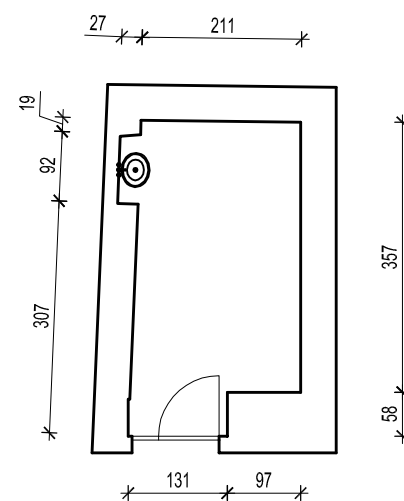

IZMJERA POSLOVNOG PROSTORA - Fiorello la Guardia 3b, Rijeka

Mjerilo 1:100

Vlasnik prostora : GRAD RIJEKA
 Korisnik prostora : SLOBODAN PROSTOR

BROJ	PROSTORIJA	POVRŠINA m ²
1	PROSTORIJA	8,82 m ²
UKUPNO		8,82 m ²