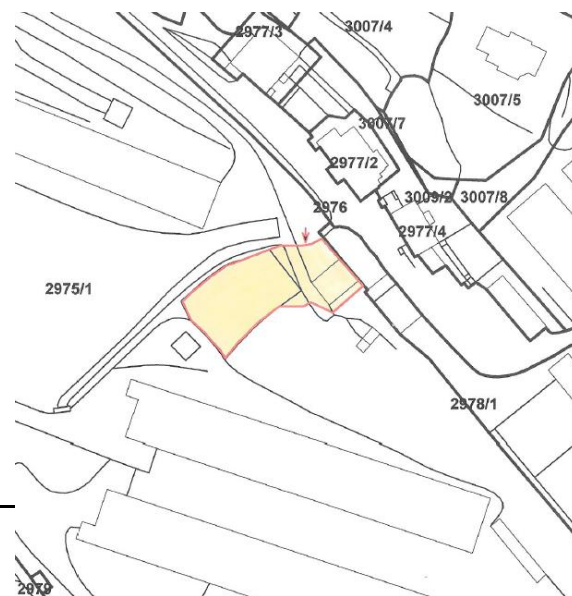

Grafički prikaz lokacija iz natječaja

A. Namjena zemljišta: poljoprivredna obrada

1. lokacije Grbci

2. lokacija Zamet

3. lokacija Krnjevo

4. lokacija Krnjevo

5. lokacija Mario Gennari

6. lokacija Pehlin

7. lokacija Plase

8. lokacija Škurinjska Draga

9. i 10. lokacije Mlaka

11. lokacija Dolac

12.- 15. lokacije Orehovica

16.-22. lokacije Draga

23. Lokacija Pehlin

B. Namjena zemljišta: susjedno zemljište

1. Lokacija Mihačeva Draga

2. Lokacija Drenova

3. Lokacija Pulac

4. Lokacija Kapitanovo

5. Lokacija Kapitanovo

C. Namjena zemljišta: korištenje za stanovanje

1. lokacija Pehlin

2. lokacija Pehlin

32. Lokacija Turnić

33. lokacija Mihačeva Draga

34. lokacija Kozala

35. lokacija Rastočine

36. lokacija Kozala

37. lokacija Kozala

38. lokacija Brašćine

39. Lokacija Pulac