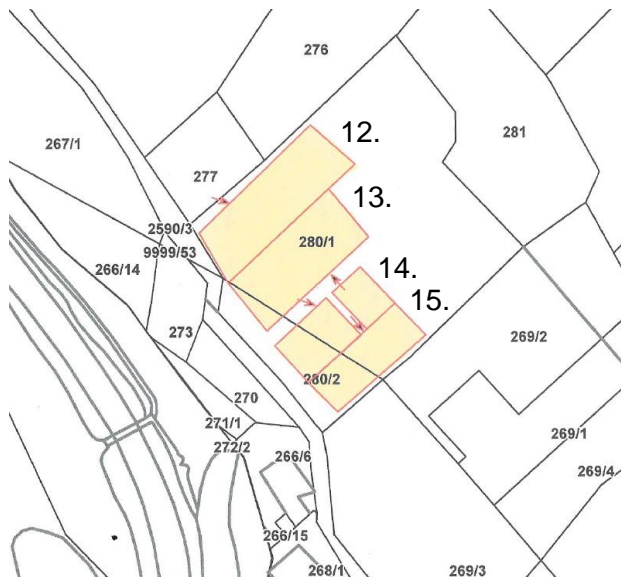

Grafički prikaz lokacija iz natječaja

A. Namjena zemljišta: poljoprivredna obrada

1. lokacije Grbci

2. lokacija Zamet

3. lokacija Krnjevo

4. lokacija Krnjevo

5. lokacija Mario Gennari

6. lokacija Pehlin

7. lokacija Plase

8. lokacija Škurinjska Draga

9. i 10. lokacije Mlaka

11. lokacija Dolac

12.- 15. lokacije Orehovica

16.-22. lokacije Draga

23. Lokacija Pehlin

B. Namjena zemljišta: susjedno zemljište

1. Lokacija Mihačeva Draga

2. Lokacija Drenova

3. Lokacija Pulac

4. Lokacija Kapitanovo

5. Lokacija Kapitanovo

C. Namjena zemljišta: korištenje za stanovanje

1. lokacija Pehlin

2. lokacija Pehlin

3. lokacija Pehlin

4. lokacija Pehlin

D. Namjena zemljišta: za prodajnu namjenu, otvoreni skladišni prostor i slične namjene

1.- 3. lokacije Pehlin

4. lokacija Gornja Drenova

4.- 6. lokacije Pehlin

7. i 8. lokacije Mlaka