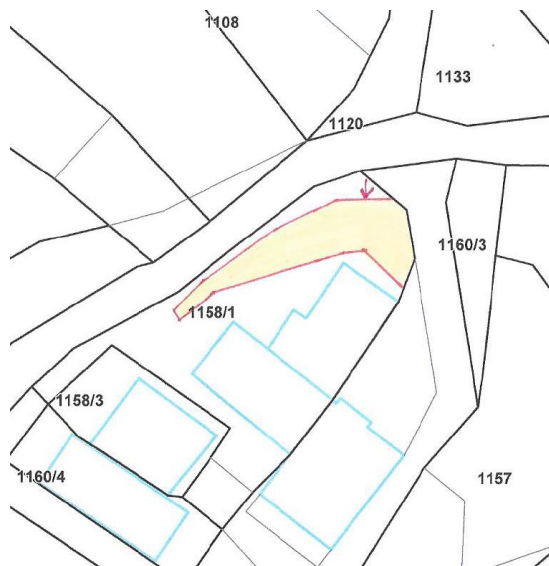

Grafički prikaz lokacija iz natječaja

A. Namjena zemljišta: poljoprivredna obrada

1. lokacije Grbci

2. lokacija Zamet

3. lokacija Krnjevo

4. lokacija Krnjevo

5. lokacija Mario Gennari

6. lokacija Pehlin

7. lokacija Plase

8. lokacija Škurinjska Draga

9. i 10. lokacije Mlaka

11. lokacija Dolac

12.- 15. lokacije Orehovica

16.-22. lokacije Draga

23. Lokacija Pehlin

B. Namjena zemljišta: susjedno zemljište

1. Lokacija Mihačeva Draga

2. Lokacija Drenova

3. Lokacija Pulac

4. Lokacija Kapitanovo

5. Lokacija Kapitanovo

C. Namjena zemljišta: korištenje za stanovanje

1. lokacija Pehlin

2. lokacija Pehlin

3. lokacija Pehlin

4. lokacija Pehlin

D. Namjena zemljišta: za prodajnu namjenu, otvoreni skladišni prostor i slične namjene

1.- 3. lokacije Pehlin

4. lokacija Gornja Drenova

4.- 6. lokacije Pehlin

7. i 8. lokacije Mlaka