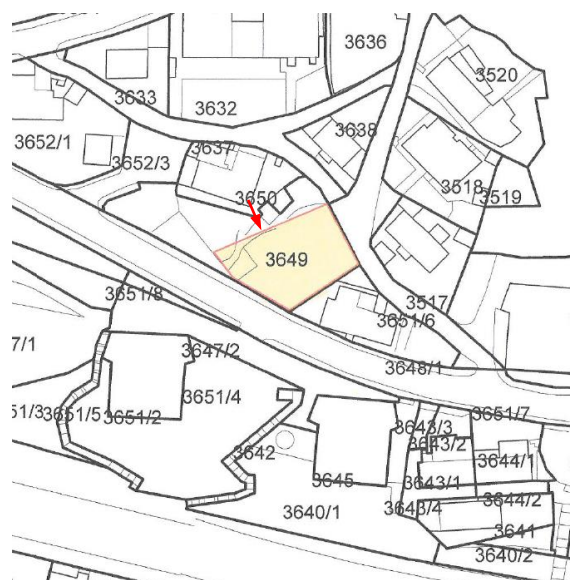

Grafički prikaz lokacija iz natječaja

A. Namjena zemljišta: poljoprivredna obrada

1. lokacije Grbci

2. lokacija Zamet

3. lokacija Krnjevo

4. lokacija Krnjevo

5. lokacija Mario Gennari

6. lokacija Pehlin

7. lokacija Plase

8. lokacija Škurinjska Draga

9. i 10. lokacije Mlaka

11. lokacija Dolac

12.- 15. lokacije Orehovica

16.-22. lokacije Draga

23. Lokacija Pehlin

B. Namjena zemljišta: susjedno zemljište

1. Lokacija Mihačeva Draga

2. Lokacija Drenova

3. Lokacija Pulac

4. Lokacija Kapitanovo

5. Lokacija Kapitanovo

C. Namjena zemljišta: korištenje za stanovanje

1. lokacija Pehlin

2. lokacija Pehlin

32. Lokacija Turnić

33. lokacija Mihačeva Draga

34. lokacija Kozala

35. lokacija Rastočine

36. lokacija Kozala

37. lokacija Kozala

38. lokacija Brašćine

39. Lokacija Pulac