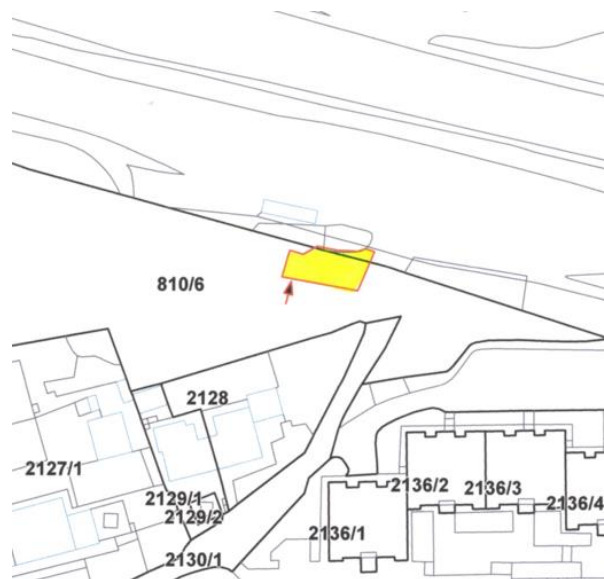

Grafički prikaz lokacija iz natječaja

A. Namjena zemljišta: poljoprivredna obrada

1. lokacije Grbci

2. lokacija Zamet

3. lokacija Krnjevo

4. lokacija Krnjevo

5. lokacija Mario Gennari

6. lokacija Pehlin

7. lokacija Plase

8. lokacija Škurinjska Draga

9. i 10. lokacije Mlaka

11. lokacija Dolac

12.- 15. lokacije Orehovica

16.-22. lokacije Draga

23. Lokacija Pehlin

B. Namjena zemljišta: susjedno zemljište

1. Lokacija Mihačeva Draga

2. Lokacija Drenova

3. Lokacija Pulac

4. Lokacija Kapitanovo

5. Lokacija Kapitanovo

C. Namjena zemljišta: korištenje za stanovanje

1. lokacija Pehlin

2. lokacija Pehlin

3. lokacija Pehlin

4. lokacija Pehlin

D. Namjena zemljišta: za prodajnu namjenu, otvoreni skladišni prostor i slične namjene

1.- 3. lokacije Pehlin

4. lokacija Gornja Drenova

4.- 6. lokacije Pehlin

7. i 8. lokacije Mlaka