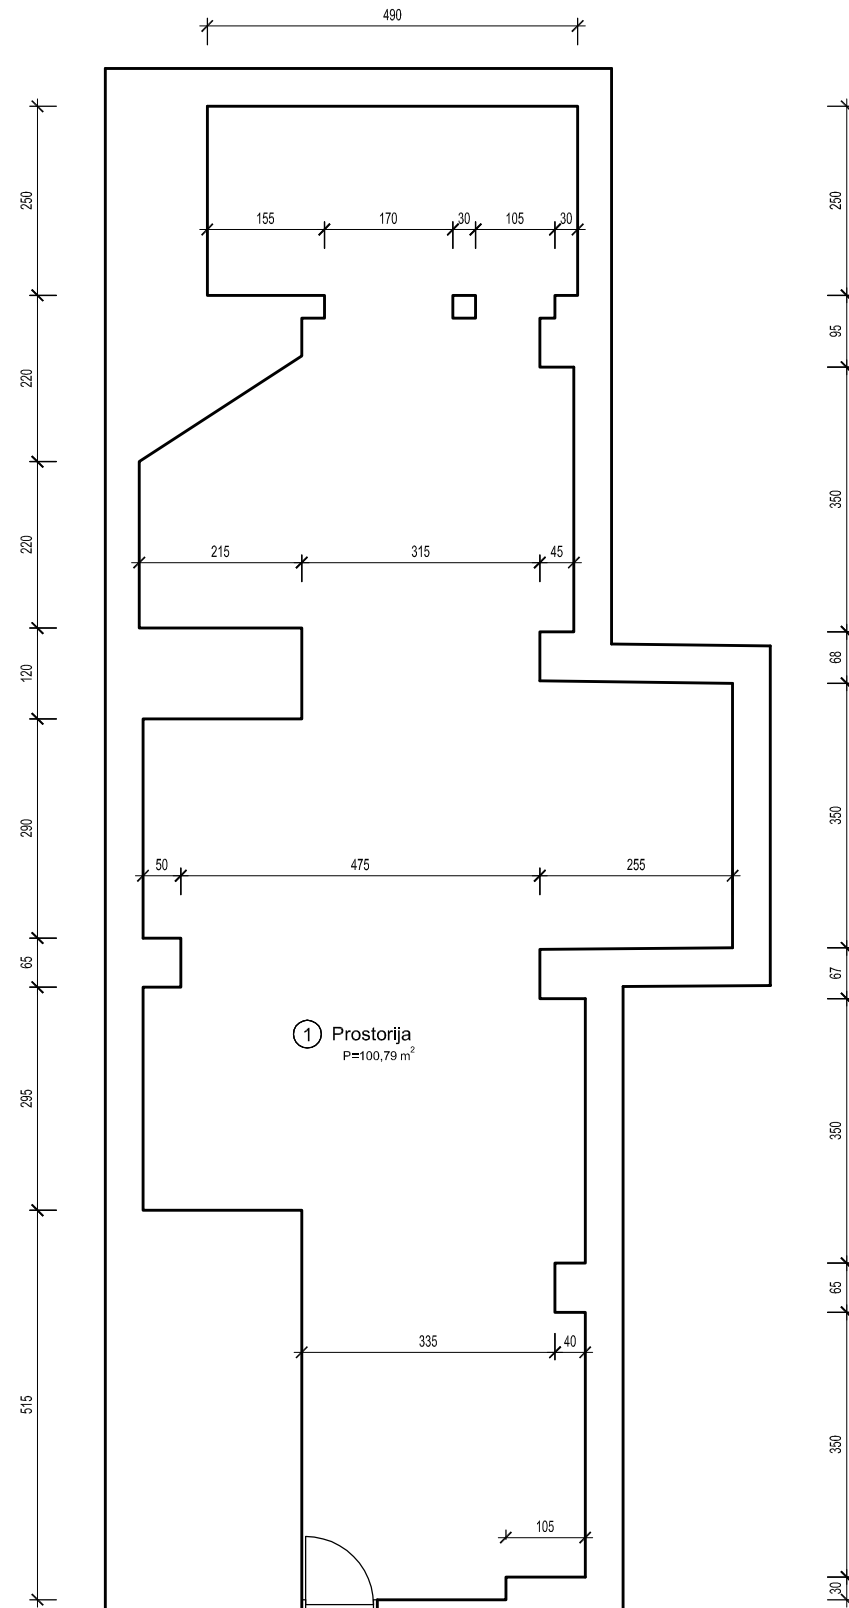

MJ 1:100

Rijeka, PROSINAC 2007.

U Rijeci, prosinac 2007.

IZMJERA POSLOVNOG PROSTORA - Žrtava fašizma 10/sut, Rijeka

Mjerilo 1:100

Vlasnik prostora : GRAD RIJEKA

Korisnik prostora : -

BR0J	PROSTORIJA	POVRŠINA m ²
1	PROSTORIJA	100,79 m ²
UKUPNO		100,79 m ²