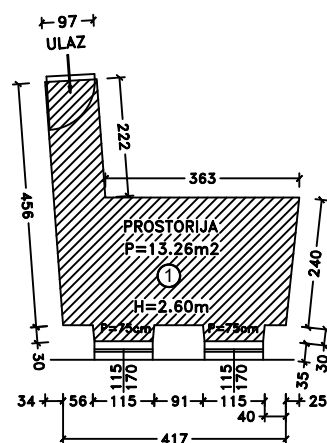

BROJ	PROSTORIJA	POVRŠINA m ²
1	PROSTORIJA	13.26 m ²
UKUPNO		13.26 m ²

INFRASTRUKTURA	STANJE
STRUJA	DA
VODA	NE
KANALIZACIJA	NE
TELEKOMUNIKACIJE	NE
PLIN	NE
CENTRALNO GRIJANJE	NE
DIMNJAK	NE
KLIMA	NE
PRILAZ DOSTAVNOG VOZILA	

U zemljišnim knjigama površina poslovnog prostora je 12 m².

GRAD RIJEKA

Odjel gradske uprave za gospodarenje imovinom

IZMJERA POSLOVNOG PROSTORA

Adresa prostora:	TRG SVETE BARBARE 5
ID prostora:	202025
Mjerilo:	M 1:100
Datum:	prosinac 2018.
Kontrolirala:	Dolores Alić ing.građ.