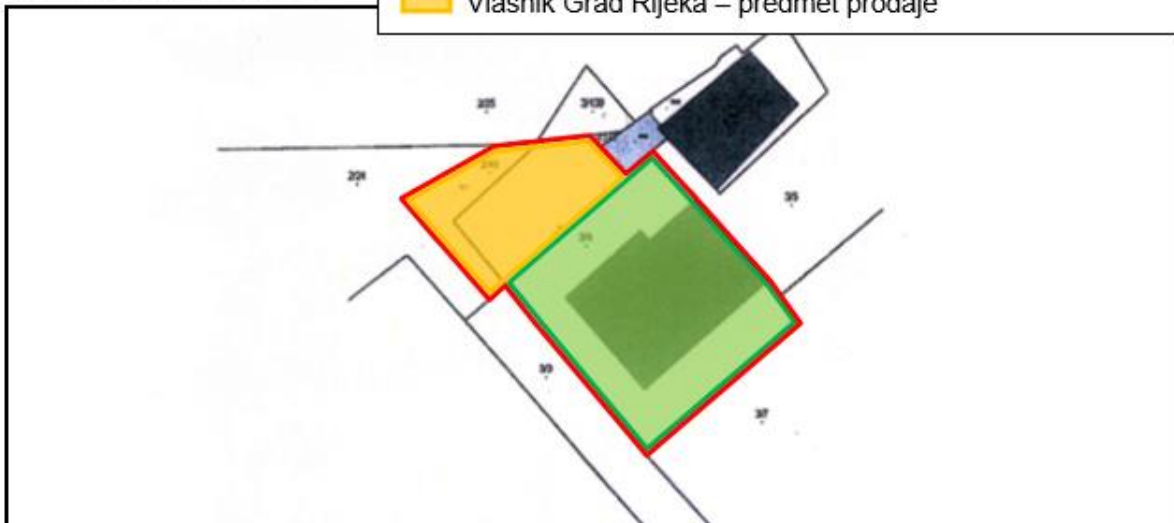

## 5. LOKACIJA U K.O. SUŠAK-NOVA I K.O. PODVEŽICA

Kopija gruntovnog plana sa ucrtanom trasom služnosti (iz Geodetskih elaborata nepotpunog izvlaštenja)

 Trasa služnosti – vlasništvo Grada Rijeke

**6. LOKACIJA U K.O. SRDOČI, K.O. ZAMET I K.O. HOSTI**