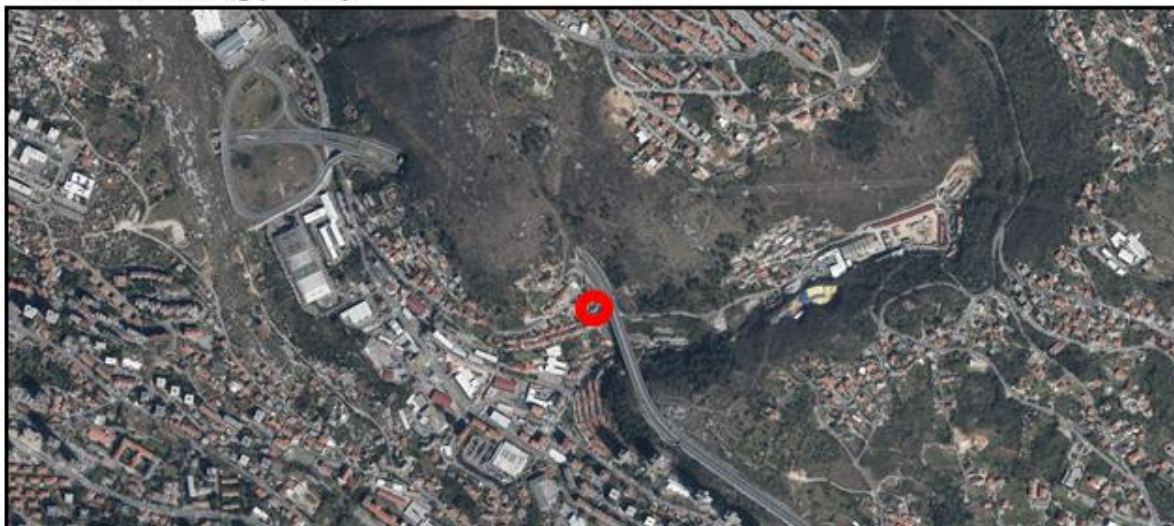

# 1. LOKACIJA U K.O. ZAMET

Izvod iz karte šireg područja

Kopija katastarskog plana

Kopija gruntovnog plana

-  Građevna čestica
-  Vlasnik Grad Rijeka

## 2. LOKACIJA U K.O. KOZALA

Izvod iz karte šireg područja

Kopija katastarskog plana

Kopija gruntovnog plana

-  Građevna čestica
-  Vlasnik Grad Rijeka – zemljište nužno za redovnu uporabu
-  Vlasnik Grad Rijeka – predmet prodaje

## 5. LOKACIJA U K.O. SUŠAK-NOVA I K.O. PODVEŽICA

Kopija gruntovnog plana sa ucrtanom trasom služnosti (iz Geodetskih elaborata nepotpunog izvlaštenja)

 Trasa služnosti – vlasništvo Grada Rijeke

**6. LOKACIJA U K.O. SRDOČI, K.O. ZAMET I K.O. HOSTI**

Kopija gruntovnog plana sa ucrtanom trasom služnosti (iz Geodetskih nepotpunog izvlaštenja)

 Trasa služnosti – vlasništvo Grada Rijeke