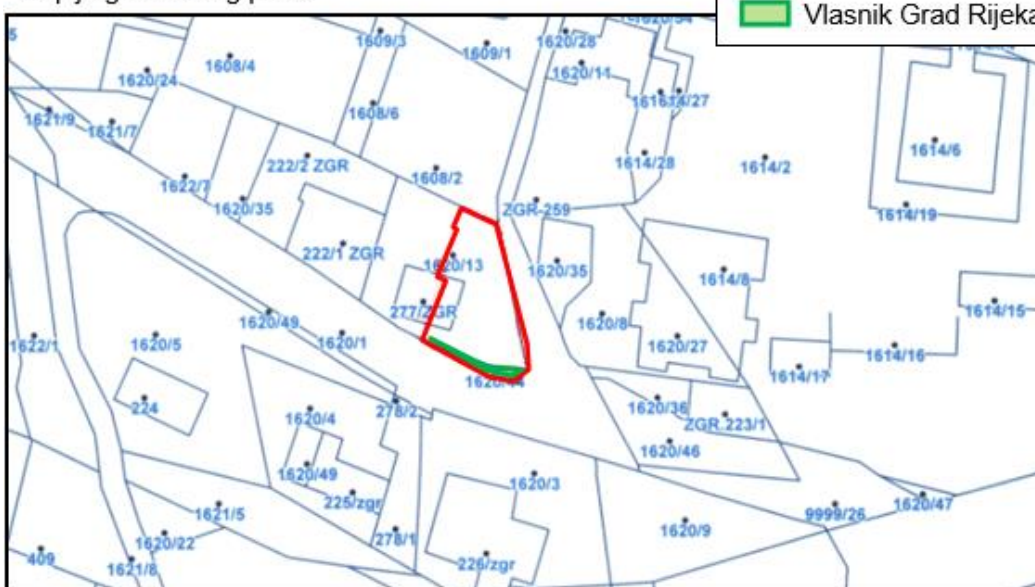

# 1. LOKACIJA U K.O. ZAMET

Izvod iz karte šireg područja

Kopija katastarskog plana

Kopija gruntovnog plana

-  Građevna čestica
-  Vlasnik Grad Rijeka

## 2. LOKACIJA U K.O. KOZALA

Izvod iz karte šireg područja

Kopija katastarskog plana

Kopija gruntovnog plana

-  Građevna čestica
-  Vlasnik Grad Rijeka – zemljište nužno za redovnu uporabu
-  Vlasnik Grad Rijeka – predmet prodaje

## 5. LOKACIJA U K.O. SUŠAK-NOVA I K.O. PODVEŽICA

Kopija gruntovnog plana sa ucrtanom trasom služnosti (iz Geodetskih elaborata nepotpunog izvlaštenja)

 Trasa služnosti – vlasništvo Grada Rijeke

**6. LOKACIJA U K.O. SRDOČI, K.O. ZAMET I K.O. HOSTI**