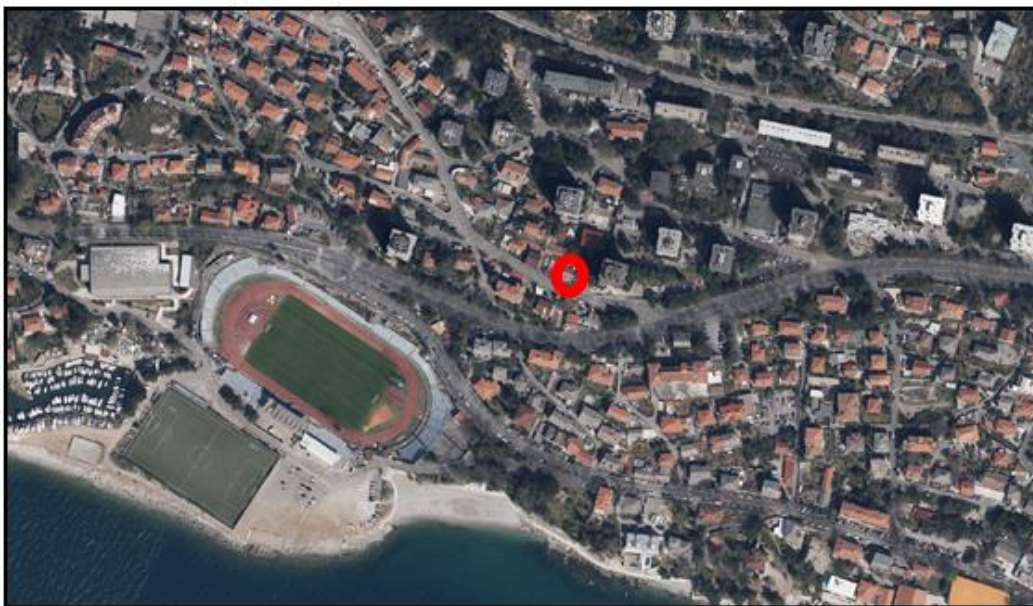

# 1. LOKACIJA U K.O. ZAMET

Izvod iz karte šireg područja

Kopija katastarskog plana

Kopija gruntovnog plana

-  Građevna čestica
-  Vlasnik Grad Rijeka

## 2. LOKACIJA U K.O. KOZALA

Izvod iz karte šireg područja

Kopija katastarskog plana

Kopija gruntovnog plana

-  Građevna čestica
-  Vlasnik Grad Rijeka – zemljište nužno za redovnu uporabu
-  Vlasnik Grad Rijeka – predmet prodaje

## 5. LOKACIJA U K.O. SUŠAK-NOVA I K.O. PODVEŽICA

Kopija gruntovnog plana sa ucrtanom trasom služnosti (iz Geodetskih elaborata nepotpunog izvlaštenja)

 Trasa služnosti – vlasništvo Grada Rijeke

**6. LOKACIJA U K.O. SRDOČI, K.O. ZAMET I K.O. HOSTI**