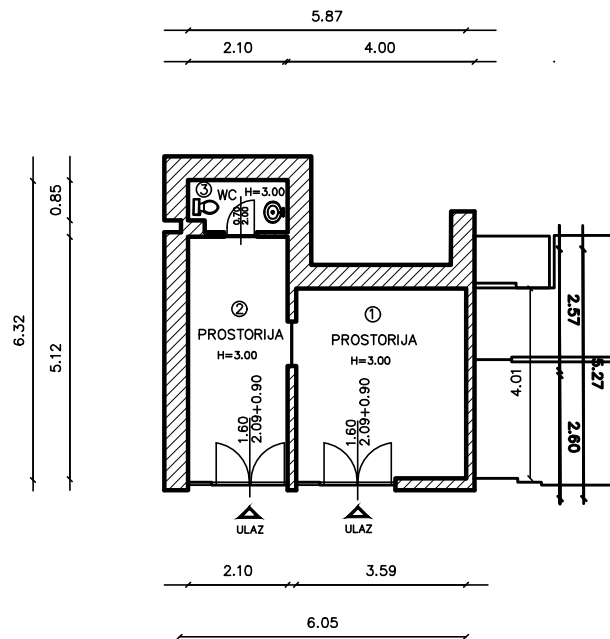

Datum: listopad 2008.

Vlasnik prostora : GRAD RIJEKA

ID prostora : 201750

Mjerilo: 1:100

IZMJERA POSLOVNOG PROSTORA – HEGEDUŠIČEVA 15B

BROJ	PROSTORIJA	POVRŠINA m2
1	prostorija	14,75 m2
2	prostorija	11,06 m2
3	WC	2,29 m2
		28,10 m2

INFRASTRUKTURA	STANJE
STRUJA	DA
VODA	DA
KANALIZACIJA	DA
PTT	DA
PLIN	NE
CENTRALNO GRIJANJE	NE
DIMNJAK	NE
KLIMA	NE
PRILAZ DOSTAVNOG VOZILA	DA

GRAD RIJEKA	
Odjel gradske uprave za gospodarenje imovinom	
IZMJERA POSLOVNOG PROSTORA	
Adresa prostora:	HEGEDUŠIČEVA 15/B
ID prostora:	201750
Mjerilo:	M 1:100
Datum:	studen 2023.
Kontrolirala:	Dolores Alić ing.grad.