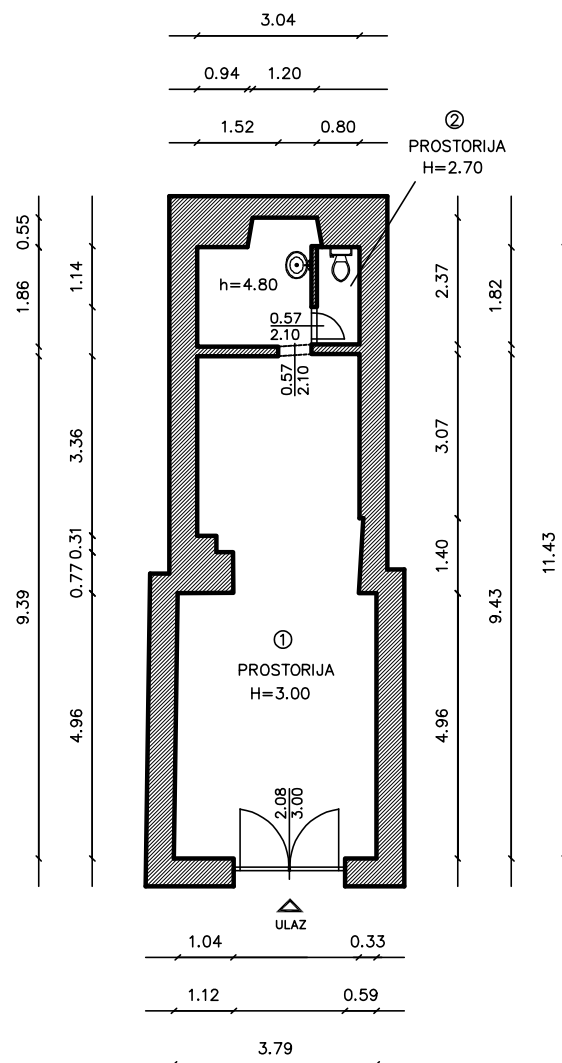

Vlasnik prostora : GRAD RIJEKA

Korisnik prostora : -

Mjerilo: 1:100

IZMJERA POSLOVNOG PROSTORA – Krešimirova 22 b

BROJ	PROSTORIJA	POVRŠINA m ²
1	prostorija	36.83 m ²
2	WC	1.53 m ²
3		m ²
4		m ²
5		m ²
6		m ²
7		m ²
8		m ²
9		m ²

38.36 m²

INFRASTRUKTURA	STANJE
STRUJA	DA
VODA	DA
KANALIZACIJA	DA
PTT	DA
PLIN	NE
CENTRALNO GRIJANJE	NE
DIMNJAK	NE
KLIMA	DA
PRILAZ DOSTAVNOG VOZILA	NE

GRAD RIJEKA
Upravni odjel za gradsku imovinu

IZMJERA POSLOVNOG PROSTORA

Adresa prostora: KREŠIMIROVA 22/B

ID prostora: 200136

Mjerilo: M 1:100

Datum: listopad 2023.

Izmijenila: Nina Bajok

Izradila :

"Geo Grupa" d.o.o.
Zagreb, Savska c. 144 a

LIST 1/1