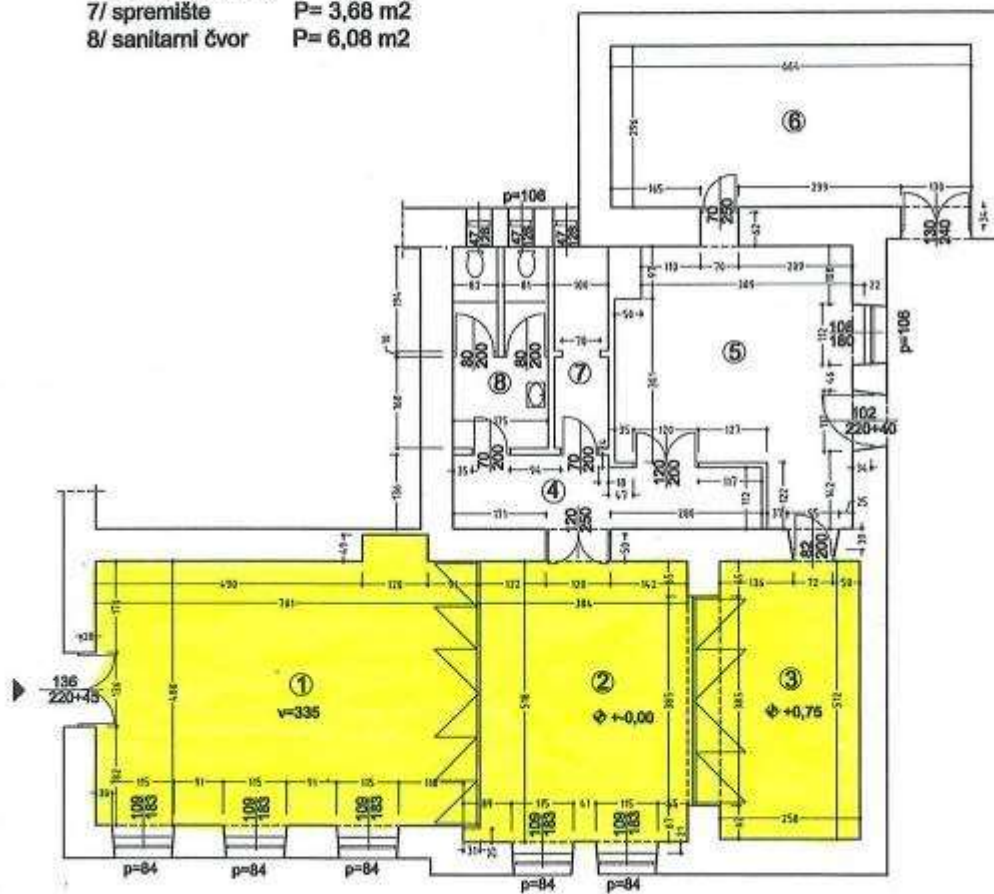

MO PEHLIN  
Minakovo 30

MJ 1:100

1/ dvorana	P=35,67 m <sup>2</sup>
2/ dvorana	P=20,82 m <sup>2</sup>
3/ bina	P=15,52 m <sup>2</sup>
4/ hodnik	P= 7,08 m <sup>2</sup>
5/ čajna kuhinja	P=19,87 m <sup>2</sup>
6/ pomoćna prost.	P=19,88 m <sup>2</sup>
7/ spremište	P= 3,68 m <sup>2</sup>
8/ sanitarni čvor	P= 6,08 m <sup>2</sup>

 Prostor dvorana pod rednim brojem jedan (1) i dva (2) privremeno ustupljen na korištenje Dječjem vrtiću Rijeka, dok prostor pod rednim brojem tri (3) koristi Klub umirovljenika Pehlin, te stoga prostor privremeno nije moguće iznajmiti novim korisnicima