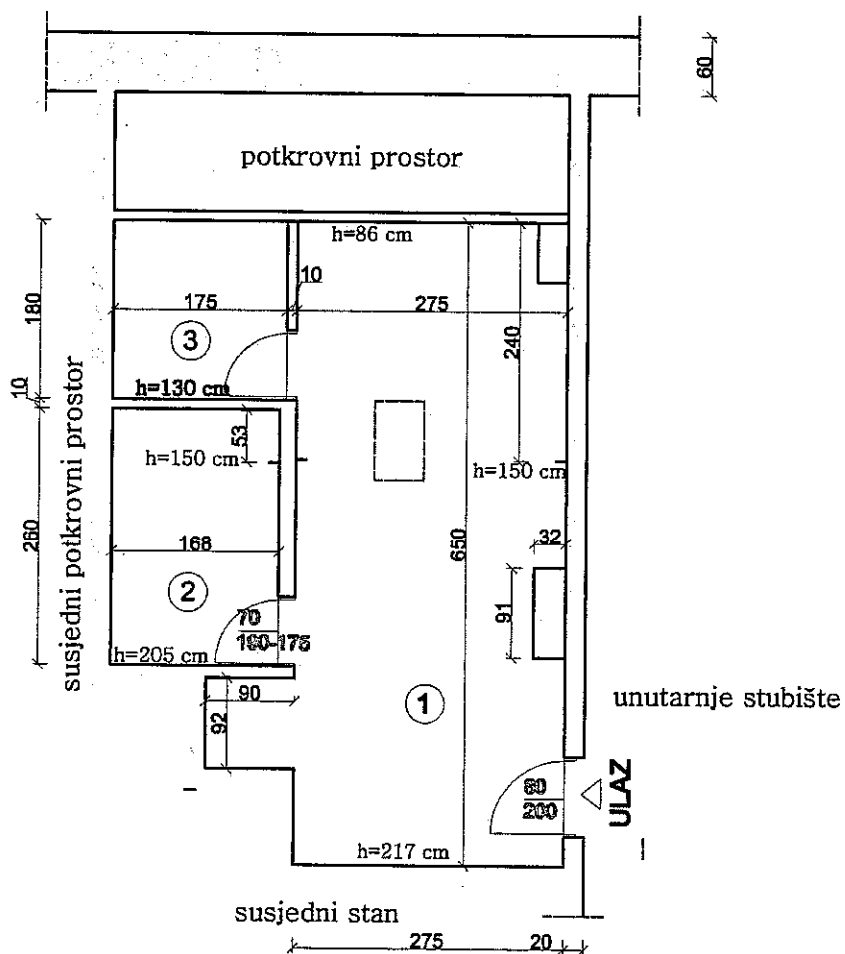

Krešimirova 8 stan br. 13

P = 15,29 m²
h = 0,86 - 2,17 m

1. SOBA S PROSTOROM ZA PRIPREMU HRANE,
P=11,81 m², keramičke pločice
2. KUPAONICA + WC,
P=3,48 m², keramičke pločice
3. IZBA, P=1,8 x 1,75= 3,15 x 0,0 = 0,00m², daščani pod