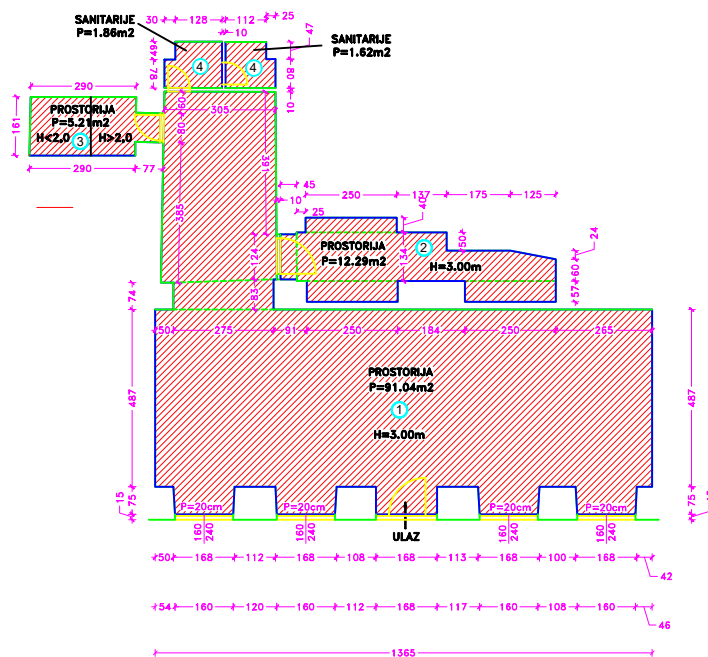

POSLOVNI PROSTOR
ALESSANDRA MANZONIA 4C

MJERILO 1:100
VLASNIK PROSTORA : GRAD RIJEKA
KORISNIK PROSTORA : RT 2 d.o.o.

ALESSANDRA MANZONIA 4C

MJERILO 1:100

BROJ	PROSTORIJA	POVRŠINA m ²
1	PROSTORIJA	91.04 m ²
2	PROSTORIJA	12.29 m ²
3	PROSTORIJA	4.53 m ²
4	SANITARJE	3.48 m ²
UKUPNO		111.34 m ²

INFRASTRUKTURA	STANJE
STRUJA	DA
VODA	DA
KANALIZACIJA	DA
TELEKOMUNIKACIJE	DA
PLIN	NE
CENTRALNO GRIJANJE	NE
DIMNJAK	NE
KLIMA	NE
PRILAZ DOSTAVNOG VOZILA	DA

GRAD RIJEKA	
Odjel gradske uprave za gospodarenje imovinom	
IZMJERA POSLOVNOG PROSTORA	
Adresa prostora:	ALESSANDRA MANZONIA 4/C
ID prostora:	200036
Mjerilo:	M 1:100
Datum:	studeni 2023.
Kontrolirala:	Dolores Alić ing.grad.