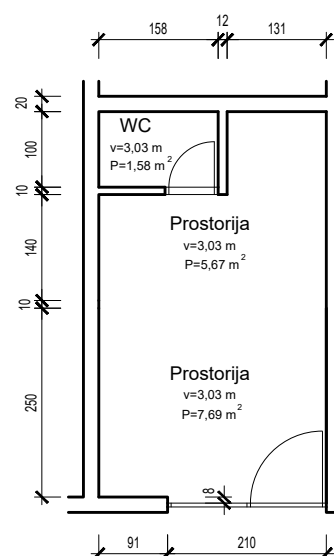

MJ 1:100

Vlasnik prostora : GRAD RIJEKA

ID prostora : 201751

Mjerilo: 1:100

IZMJERA POSLOVNOG PROSTORA - HEGEDUŠIĆEVA 15C

POPIS PROSTORIJA		
1.	PROSTORIJA 1	13,36 m <sup>2</sup>
2.	WC	1,58 m <sup>2</sup>
UKUPNO		14,94 m <sup>2</sup>

Priklučci infrastrukture	
STRUJA	DA
VODA	DA
KANALIZACIJA	DA
PTT	DA
PLIN	NE
CENTRALNO GRIJANJE	NE
DIMNJAK	NE
KLIMA	NE
PRILAZ DOSTAVNOG VOZILA	DA

U Rijeci, siječanj 2007.

GRAD RIJEKA	
Odjel gradske uprave za gospodarenje imovinom	
IZMJERA POSLOVNOG PROSTORA	
Adresa prostora:	HEGEDUŠIĆEVA 15/c
ID prostora:	201751
Mjerilo:	M 1:100
Datum:	studen 2023.
Kontrolirala:	Dolores Alić ing.grad.