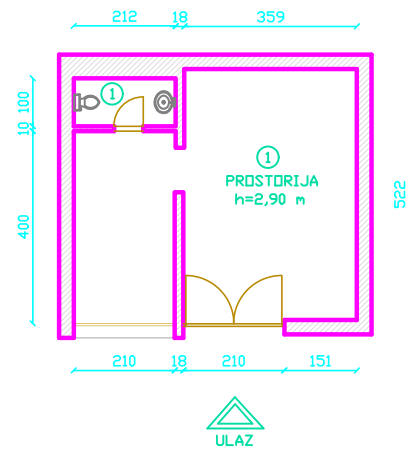

IZMJERA POSLOVNOG PROSTORA

Hegedušićeva 21D

VLASNIK PROSTORA: GRAD RIJEKA

1	prostorija	27,66 m ²
2	wc	2,18 m ²

29,84 m²

struja	DA
voda	DA
kanalizacija	DA
ptt	DA
plin	NE
centralno grijanje	NE
dimnjak	NE
prilaz dostavnog vozila	DA

GRAD RIJEKA

Odjel gradske uprave za gospodarenje imovinom

IZMJERA POSLOVNOG PROSTORA

Adresa prostora: ,HEGEDUŠIĆEVA 21/D

ID prostora: 201758

Mjerilo: M 1:100

Datum: studeni 2023.

Kontrolirala: Dolores Alić ing.grad.