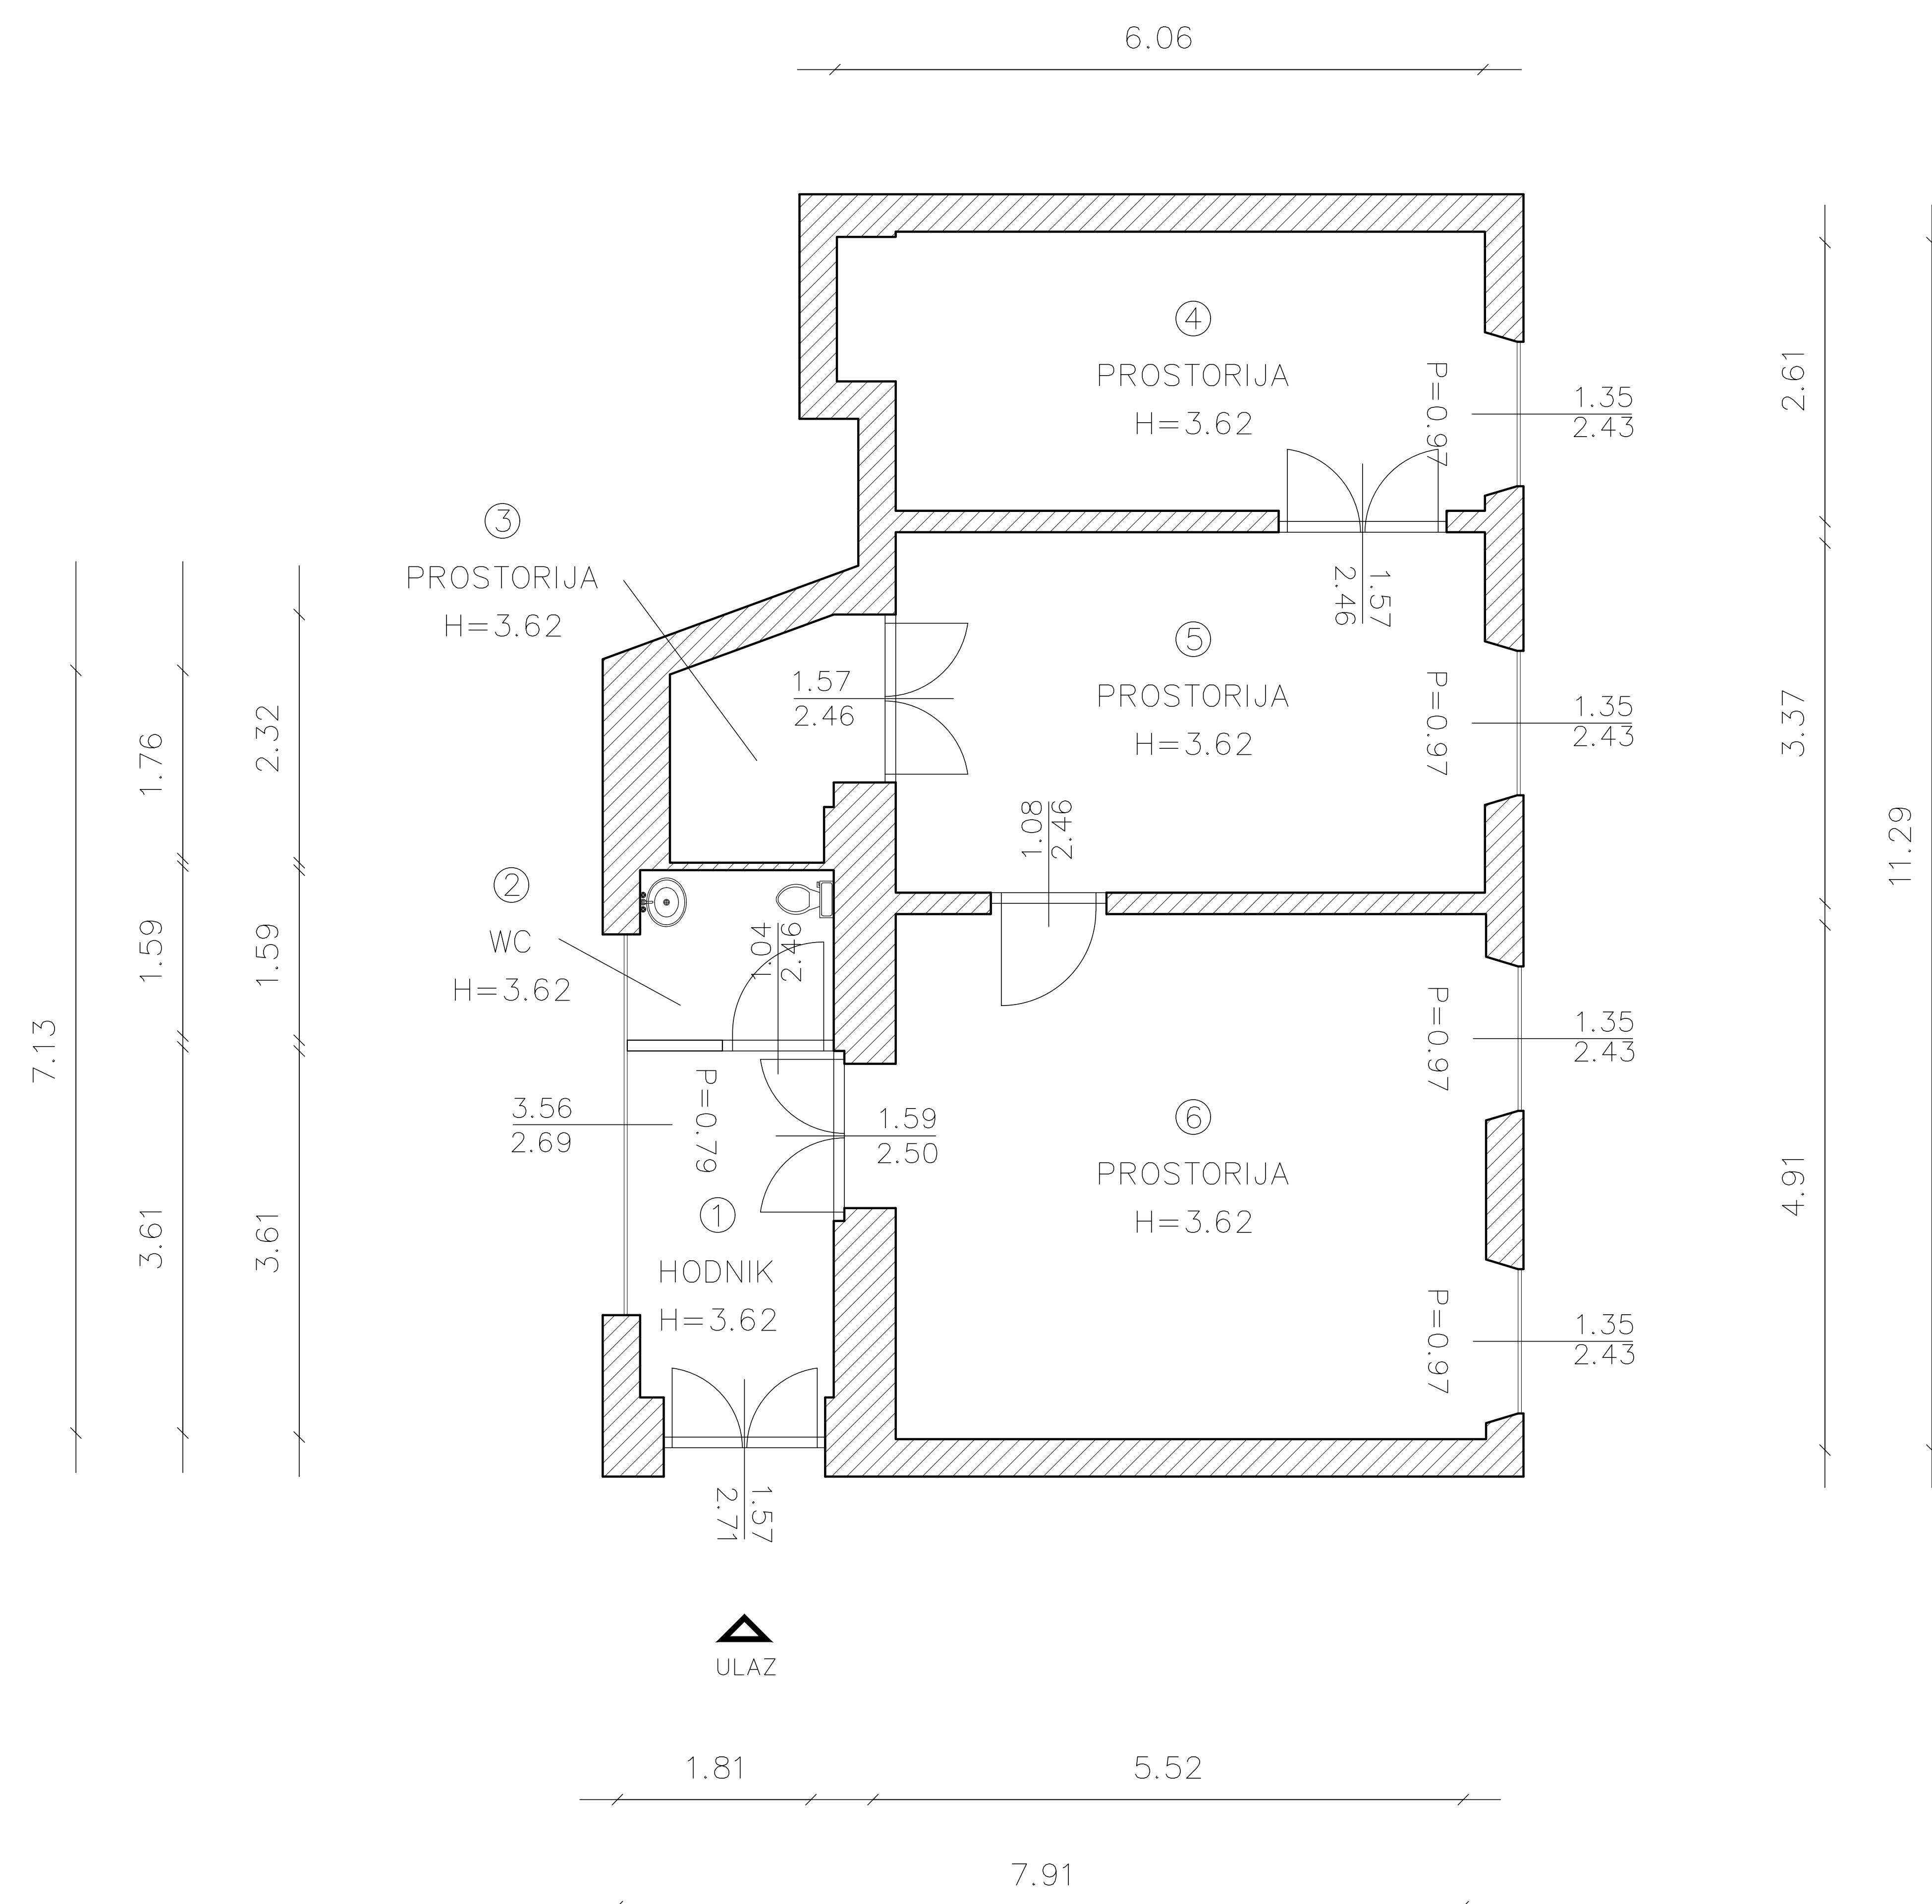

Vlasnik prostora : GRAD RIJEKA

Korisnik prostora : -

Mjerilo: 1:100

IZMJERA POSLOVNOG PROSTORA – Krešimirova 60 II kat

BROJ	PROSTORIJA	POVRŠINA m ²
1	hodnik	7,03 m ²
2	wc	3,10 m ²
3	prostorija	3,99 m ²
4	prostorija	15,87 m ²
5	prostorija	19,00 m ²
6	prostorija	28,83 m ²
		77,82 m²

Adresa prostora:	KREŠIMIROVA 60
ID prostora:	200179
Mjerilo:	M 1:100
Datum:	listopad 2023.
Kontrolirala:	Dolores Alić ing.grad.

Izradila :

"Geo Grupa" d.o.o.
 Zagreb, Savska c. 144 a