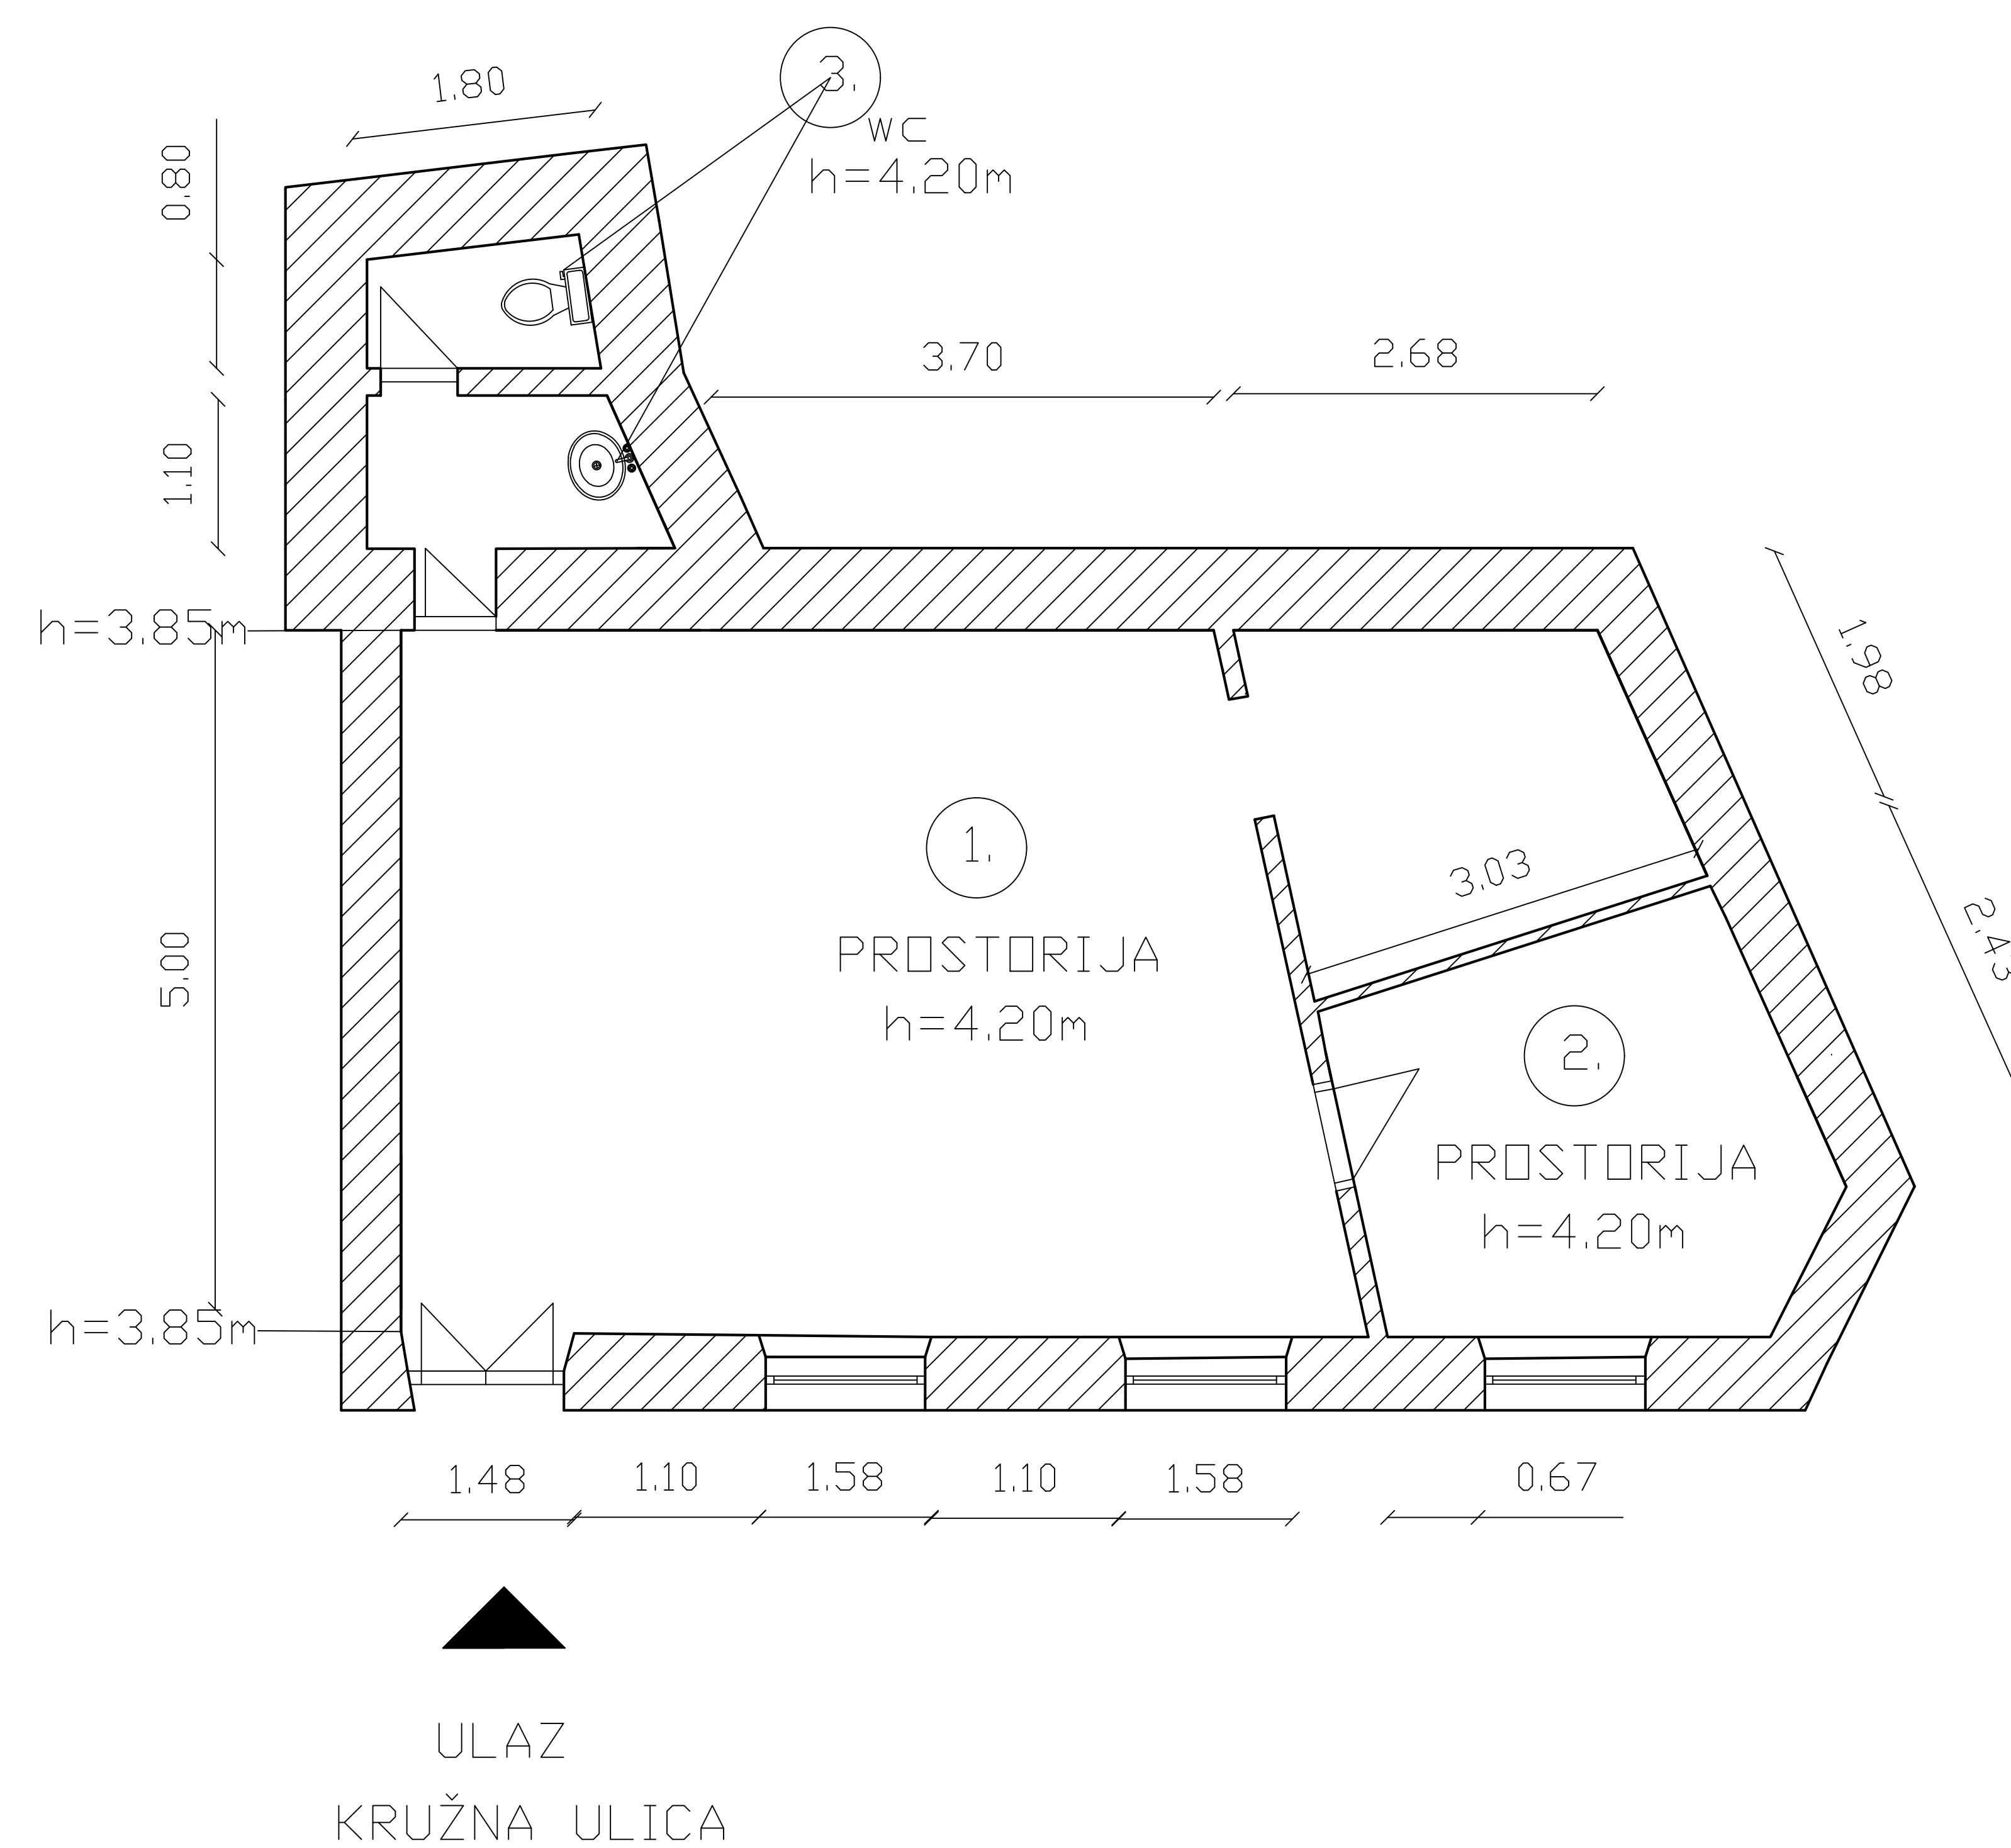

Datum: prosinac '09

Vlasnik prostora : GRAD RIJEKA

IZMJERA POSLOVNOG PROSTORA KRUŽNA 8/A

BROJ	PROSTORIJA	POVRŠINA m ²
1	prostorija	40,85 m ²
2	prostorija	9,53 m ²
3	wc	4,22 m ²
		54,60 m²

INFRASTRUKTURA	STANJE
STRUJA	DA
VODA	DA
KANALIZACIJA	DA
PTT	DA
PLIN	NE
CENTRALNO GRIJANJE	NE
DIMNJAK	DA
KLIMA	NE
PRILAZ DOSTAVNOG VOZILA	DA

Izradio : Tamara Zubović ing. grad.

GRAD RIJEKA	
Odjel gradske uprave za gospodarenje imovinom	
IZMJERA POSLOVNOG PROSTORA	
Adresa prostora:	KRUŽNA 8A
ID prostora:	200892
Mjerilo:	M 1:100
Datum:	listopad 2015.
Ponovno izmjerili:	Marko Rukavina, Andro Večerina
Kontrolirala:	Dolores Alić, kolovoz 2019.